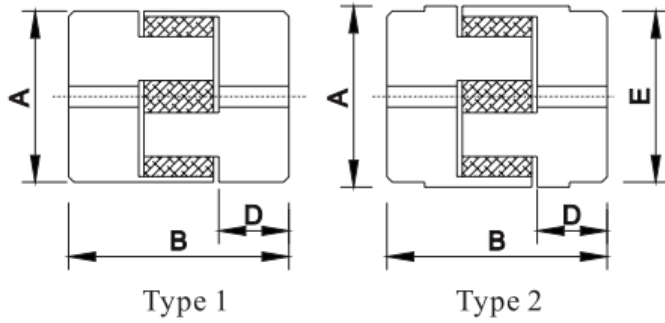

Acoplamiento Cruceta (JAW)

CODIGO	DESCRIPCION	TYPE	A mm	B mm	D mm	E mm	STD BORE mm	MIN mm	MAX mm
FENCF-050BK	Acoplamiento Cruceta F-050B 5-15mm	1	28	43,2	15,6		6	5	15
FENCF-050CRU	Cruceta F-050								
FENCF-075BK	Acoplamiento Cruceta F-075B 9-25mm	1	45	54,7	21		9	9	25
FENCF-075CRU	Cruceta F-075								
FENCF-095BK	Acoplamiento Cruceta F-095B 9-28mm	1	54	63,7	25,5		9	9	28
FENCF-095CRU	Cruceta F-095								
FENCF-099BK	Acoplamiento Cruceta F-099B 9-30mm	1	64,5	72,5	27		12	12	35
FENCF-099CRU	Cruceta F-099								
FENCF-100BK	Acoplamiento Cruceta F-0100B 9-38mm	1	64,5	88,5	35		12	12	35
FENCF-100CRU	Cruceta F-0100								
FENCF-110BK	Acoplamiento Cruceta F-0110B 12-42mm	1	85	108	43		15	15	48
FENCF-110CRU	Cruceta F-0110								
FENCF-150BK	Acoplamiento Cruceta F-0150B 12-48mm	1	96	115,4	45		15	15	48
FENCF-150CRU	Cruceta F-0150								
FENCF-190BK	Acoplamiento Cruceta F-0190B 16-55mm	2	115	133,4	54	101,6	19	19	55
FENCF-190CRU	Cruceta F-0190								