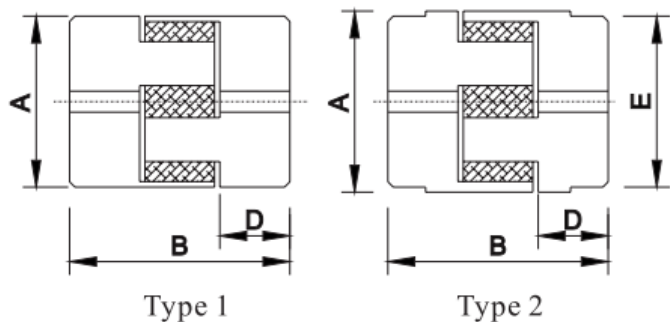

Acoplamiento Cruceta (JAW)

CODIGO	DESCRIPCION	TYPE	A mm	B mm	D mm	E mm	STD BORE mm	MIN mm	MAX mm
FENCF-050BK	Acoplamiento Cruceta F-050B 5-15mm	1	28	43,2	15,6		6	5	15
FENCF-050CRU	Cruceta F-050								
FENCF-075BK	Acoplamiento Cruceta F-075B 9-25mm	1	45	54,7	21		9	9	25
FENCF-075CRU	Cruceta F-075								
FENCF-095BK	Acoplamiento Cruceta F-095B 9-28mm	1	54	63,7	25,5		9	9	28
FENCF-095CRU	Cruceta F-095								
FENCF-099BK	Acoplamiento Cruceta F-099B 9-30mm	1	64,5	72,5	27		12	12	35
FENCF-099CRU	Cruceta F-099								
FENCF-100BK	Acoplamiento Cruceta F-0100B 9-38mm	1	64,5	88,5	35		12	12	35
FENCF-100CRU	Cruceta F-0100								
FENCF-110BK	Acoplamiento Cruceta F-0110B 12-42mm	1	85	108	43		15	15	48
FENCF-110CRU	Cruceta F-0110								
FENCF-150BK	Acoplamiento Cruceta F-0150B 12-48mm	1	96	115,4	45		15	15	48
FENCF-150CRU	Cruceta F-0150								
FENCF-190BK	Acoplamiento Cruceta F-0190B 16-55mm	2	115	133,4	54	101,6	19	19	55
FENCF-190CRU	Cruceta F-0190								
FENCF-225BK	Acoplamiento Cruceta F-0190B 16-55mm	2	127	153,4	64	108	19	19	65
FENCF-225CRU	Cruceta F-0190								