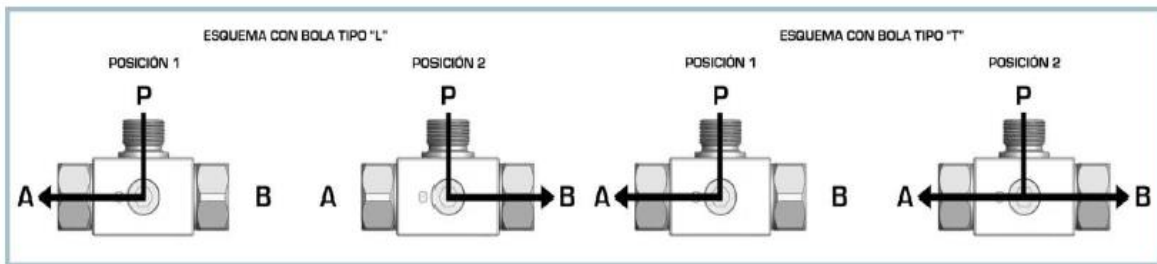

### Válvula Bola 3 Vias NPT/BSP (Wurkonen)

CODIGO	DESCRIPCION	TYPE	BAR	DN (mm)	LW	I	L	L1	B	H	h1	h2	SW1	SW2
WANVBB324L	Valvula Bola en L,3 Vias 1 1/2" BSP 315 Bar VH3V	BSP 1 1/2"	315	40	38	24	130	91	85	112	43	95	14	70
WANVBN324L	Valvula Bola en L,3 Vias 1 1/2" NPT 315 Bar VH3V	NPT 1 1/2"	315	40	38	24	130	91	85	112	43	95	14	70