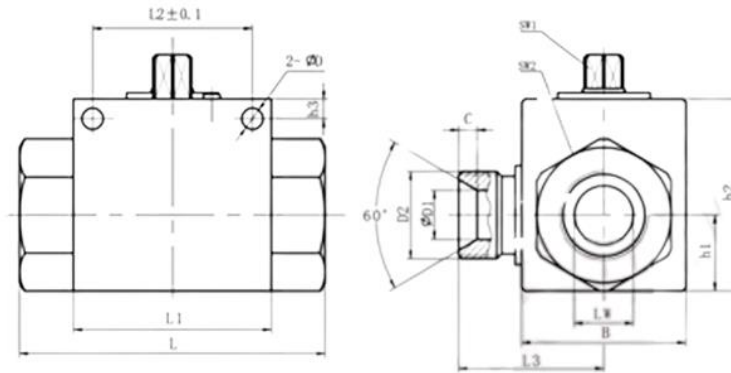

### Válvula Bola 3 Vias NPT/BSP (Wurkonen)

CODIGO	DESCRIPCION	TYPE	BAR	DN (mm)	LW	I	L	L1	B	H	h1	h2	SW1	SW2
WANVBB324L	Valvula Bola en L,3 Vias 1 1/2" BSP 315 Bar VH3V	BSP 1 1/2"	315	40	38	24	130	91	85	112	43	95	14	70
WANVBN324L	Valvula Bola en L,3 Vias 1 1/2" NPT 315 Bar VH3V	NPT 1 1/2"	315	40	38	24	130	91	85	112	43	95	14	70