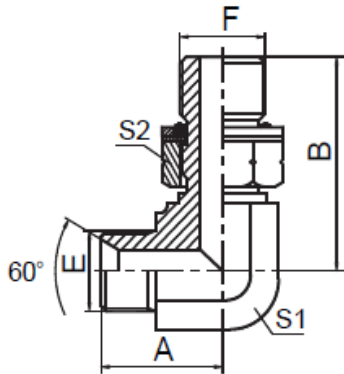

### Adaptador Macho BSP-Macho BSP 90° Orientable (1BG9-OG)

CODIGO	DESCRIPCION	E	F	O-RING	A	B	S1	S2
ADP1BG9040GN	Codo 90 04MBSP - 04MBSP Orientable	G1/4"X19	G1/4"X19	O111	25	31,5	14	19
ADP1BG9060GN	Codo 90 06MBSP - 06MBSP Orientable	G3/8"X19	G3/8"X19	O113	28	36,8	16	22
ADP1BG9080GN	Codo 90 08MBSP - 08MBSP Orientable	G1/2"X14	G1/2"X14	O115	34,5	43,2	22	27
ADP1BG9120GN	Codo 90 12MBSP - 12MBSP Orientable	G3/4"X14	G3/4"X14	O119	40	49,3	27	32
ADP1BG9160GN	Codo 90 16MBSP - 16MBSP Orientable	G1"X11	G1"X11	O217	46	53	33	41
ADP1BG9200GN	Codo 90 20MBSP - 20MBSP Orientable	G1.1/4"X11	G1.1/4"X11	O222	51,5	58	41	50
ADP1BG9240GN	Codo 90 24MBSP - 24MBSP Orientable	G1.1/2"X11	G1.1/2"X11	O224	58,5	63	48	55