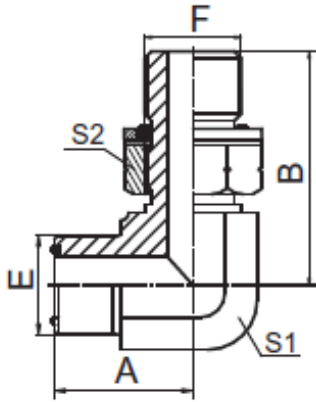

## Adaptador Macho FOR-Macho BSP 90° Orientable (1FG9-OG)

CODIGO	DESCRIPCION	E	F	O-RING E	O-RING F	A	B	S1	S2
ADP1FG90402OG	Adaptador 90°Orient.04MFOR-02MBSP	9/16"X18	G1/8"X28	O011	O011	23	29	14	14
ADP1FG90404OG	Adaptador 90°Orient.04MFOR-04MBSP	9/16"X18	G1/4"X19	O011	O111	23	31,3	14	19
ADP1FG90406OG	Adaptador 90°Orient.04MFOR-06MBSP	9/16"X18	G3/8"X19	O011	O113	24	35,8	16	22
ADP1FG90604OG	Adaptador 90°Orient.06MFOR-04MBSP	11/16"X16	G1/4"X19	O012	O111	27	33,5	19	19
ADP1FG90606OG	Adaptador 90°Orient.06MFOR-06MBSP	11/16"X16	G3/8"X19	O012	O113	27	36,8	19	22
ADP1FG90608OG	Adaptador 90°Orient.06MFOR-08MBSP	11/16"X16	G1/2"X14	O012	O115	29	43,2	22	27
ADP1FG90806OG	Adaptador 90°Orient.08MFOR-06MBSP	13/16"X16	G3/8"X19	O014	O113	31	39,5	22	22
ADP1FG90808OG	Adaptador 90°Orient.08MFOR-08MBSP	13/16"X16	G1/2"X14	O014	O115	31	43,2	22	27
ADP1FG91008OG	Adaptador 90°Orient.10MFOR-08MBSP	1"X14	G1/2"X14	O016	O115	36,5	46,5	27	27
ADP1FG91012OG	Adaptador 90°Orient.10MFOR-12MBSP	1"X14	G3/4"X14	O016	O119	36,5	49,3	27	32
ADP1FG91208OG	Adaptador 90°Orient.12MFOR-08MBSP	1.3/16"X12	G1/2"X14	O018	O115	40,3	47,5	30	27
ADP1FG91212OG	Adaptador 90°Orient.12MFOR-12MBSP	1.3/16"X12	G3/4"X14	O018	O119	40,3	52	30	32
ADP1FG91216OG	Adaptador 90°Orient.12MFOR-16MBSP	1.3/16"X12	G1"X11	O018	O217	42,5	53	33	41
ADP1FG91612OG	Adaptador 90°Orient.16MFOR-12MBSP	1.7/16"X12	G3/4"X14	O021	O119	44,5	56	36	32
ADP1FG91616OG	Adaptador 90°Orient.16MFOR-16MBSP	1.7/16"X12	G1"X11	O021	O217	44,5	56	36	41
ADP1FG92016OG	Adaptador 90°Orient.20MFOR-16MBSP	1.11/16"X12	G1"X11	O025	O217	47,5	60	41	41
ADP1FG92020OG	Adaptador 90°Orient.20MFOR-20MBSP	1.11/16"X12	G1.1/4"X11	O025	O222	47,5	60	41	50
ADP1FG92424OG	Adaptador 90°Orient.24MFOR-24MBSP	2"X12	G1.1/2"X11	O029	O224	51,5	65,5	50	55