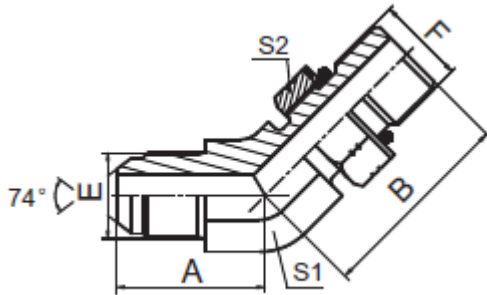

Adaptador Macho JIC-Macho MB Orientable 45° (1JO4-OG)

CODIGO	DESCRIPCION	E	F	F	A	B	S1	S2
ADP1JO4G0404N	Codo 45 04MJ-04MB	7/16"X20	7/16"X20	O904	21	24	11	17
ADP1JO4G0606N	Codo 45 06MJ-06MB	9/16"X18	9/16"X18	O906	23,5	28	14	19
ADP1JO4G0808N	Codo 45 08MJ-08MB	3/4"X16	3/4"X16	O908	25,8	32,5	19	24
ADP1JO4G1010N	Codo 45 10MJ-10MB	7/8"X14	7/8"X14	O910	29,5	38,7	22	27
ADP1JO4G1212N	Codo 45 12MJ-12MB	1.1/16"X12	1.1/16"X12	O912	34	43,5	27	32
ADP1JO4G1616N	Codo 45 16MJ-16MB	1.5/16"X12	1.5/16"X12	O916	38	45,5	33	41