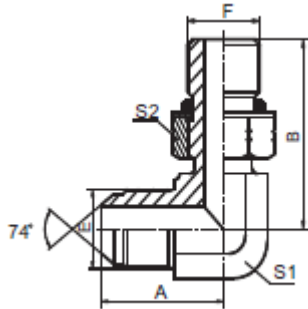

## Adaptador Macho JIC-Macho MB Orientable 90° (1J09-OG)

CODIGO	DESCRIPCION	E	F	F	A	B	S1	S2
ADP1J09G0404N	Codo 90 04MJ-04MB	7/16"X20	7/16"X20	O904	24,5	27,2	11	17
ADP1J09G0505N	Codo 90 05MJ-05MB	1/2"X20	1/2"X20	O905	26,6	29	14	17
ADP1J09G0604N	Codo 90 06MJ-04MB	9/16"X18	7/16"X20	O904	26,9	30	14	17
ADP1J09G0606N	Codo 90 06MJ-06MB	9/16"X18	9/16"X18	O906	26,9	31,8	14	19
ADP1J09G0608N	Codo 90 06MJ-08MB	9/16"X18	3/4"X16	O908	30	36,8	19	24
ADP1J09G0804N	Codo 90 08MJ-04MB	3/4"X16	7/16"X20	O904	32	33	19	17
ADP1J09G0806N	code 90 08MJ-06MB	3/4"X16	9/16"X18	O906	33	33,5	19	19
ADP1J09G0808N	Codo 90 08MJ-08MB	3/4"X16	3/4"X16	O908	33	36,8	19	24
ADP1J09G0810N	Codo 90 08MJ-10MB	3/4"X16	7/8"X14	O910	34,8	44	22	27
ADP1J09G0812N	Codo 90 08MJ-12MB	3/4"X16	1.1/16"X12	O912	37,9	51	27	32
ADP1J09G1010N	Codo 90 10MJ-10MB	7/8"X14	7/8"X14	O910	37,8	44	22	27
ADP1J09G1212N	Codo 90 12MJ-12MB	1.1/16"X12	1.1/16"X12	O912	44,2	51	27	32
ADP1J09G1216N	Codo 90 12MJ-16MB	1.1/16"X12	1.5/16"X12	O916	47,8	54,5	33	41
ADP1J09G1612N	Codo 90 16MJ-12MB	1.5/16"X12	1.1/16"X12	O912	48,8	54,5	33	32
ADP1J09G1616N	Codo 90 16MJ-16MB	1.5/16"X12	1.5/16"X12	O916	48,8	54,5	33	41
ADP1J09G1620N	Codo 90 16MJ-20MB	1.5/16"X12	1.5/8"X12	O920	53,8	59	41	50
ADP1J09G2020N	Codo 90 20MJ-20MB	1.5/8"X12	1.5/8"X12	O920	55,3	59	41	50
ADP1J09G2024N	Codo 90 20MJ-24MB	1.5/8"X12	1.7/8"X12	O924	59,4	63	48	55
ADP1J09G2424N	Codo 90 24MJ-24MB	1.7/8"X12	1.7/8"X12	O924	62,5	63	48	55
ADP1J09G3232N	Codo 90 32MJ-32MB	2.1/2"x12	2.1/2"x12	O932	80	76	63	70