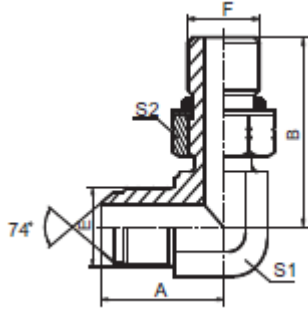

Adaptador Macho JIC-Macho MB Orientable 90° (1J09-OG)

CODIGO	DESCRIPCION	E	F	F	A	B	S1	S2
ADP1J09G0404N	Codo 90 04MJ-04MB	7/16"X20	7/16"X20	O904	24,5	27,2	11	17
ADP1J09G0505N	Codo 90 05MJ-05MB	1/2"X20	1/2"X20	O905	26,6	29	14	17
ADP1J09G0604N	Codo 90 06MJ-04MB	9/16"X18	7/16"X20	O904	26,9	30	14	17
ADP1J09G0606N	Codo 90 06MJ-06MB	9/16"X18	9/16"X18	O906	26,9	31,8	14	19
ADP1J09G0608N	Codo 90 06MJ-08MB	9/16"X18	3/4"X16	O908	30	36,8	19	24
ADP1J09G0804N	Codo 90 08MJ-04MB	3/4"X16	7/16"X20	O904	32	33	19	17
ADP1J09G0806N	code 90 08MJ-06MB	3/4"X16	9/16"X18	O906	33	33,5	19	19
ADP1J09G0808N	Codo 90 08MJ-08MB	3/4"X16	3/4"X16	O908	33	36,8	19	24
ADP1J09G0810N	Codo 90 08MJ-10MB	3/4"X16	7/8"X14	O910	34,8	44	22	27
ADP1J09G0812N	Codo 90 08MJ-12MB	3/4"X16	1.1/16"X12	O912	37,9	51	27	32
ADP1J09G1010N	Codo 90 10MJ-10MB	7/8"X14	7/8"X14	O910	37,8	44	22	27
ADP1J09G1212N	Codo 90 12MJ-12MB	1.1/16"X12	1.1/16"X12	O912	44,2	51	27	32
ADP1J09G1216N	Codo 90 12MJ-16MB	1.1/16"X12	1.5/16"X12	O916	47,8	54,5	33	41
ADP1J09G1612N	Codo 90 16MJ-12MB	1.5/16"X12	1.1/16"X12	O912	48,8	54,5	33	32
ADP1J09G1616N	Codo 90 16MJ-16MB	1.5/16"X12	1.5/16"X12	O916	48,8	54,5	33	41
ADP1J09G1620N	Codo 90 16MJ-20MB	1.5/16"X12	1.5/8"X12	O920	53,8	59	41	50
ADP1J09G2020N	Codo 90 20MJ-20MB	1.5/8"X12	1.5/8"X12	O920	55,3	59	41	50
ADP1J09G2024N	Codo 90 20MJ-24MB	1.5/8"X12	1.7/8"X12	O924	59,4	63	48	55
ADP1J09G2424N	Codo 90 24MJ-24MB	1.7/8"X12	1.7/8"X12	O924	62,5	63	48	55
ADP1J09G3232N	Codo 90 32MJ-32MB	2.1/2"x12	2.1/2"x12	O932	80	76	63	70