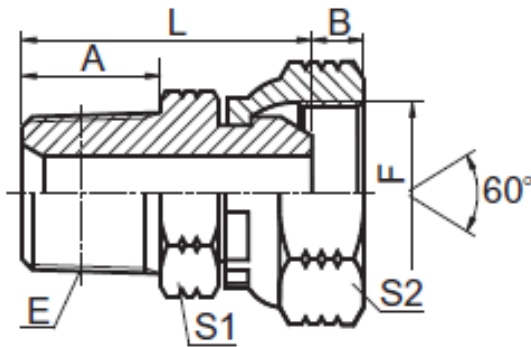

Adaptador Macho NPT-Hembra NPT Giratorio (2NU)

CODIGO	DESCRIPCION	E	F	A	B	L	S1	S2
ADP2NU0204N	Adaptador 02MP-04FPX	Z1/8"X27	1/4"X18	10,5	4,6	27,5	12	19
ADP2NU0404N	Adaptador 04MP-04FPX	Z1/4"X18	1/4"X18	15	4,6	32	17	19
ADP2NU0406N	Adaptador 04MP-06FPX	Z1/4"X18	3/8"X18	15	6	33	17	22
ADP2NU0408N	Adaptador 04MP-08FPX	Z1/4"X18	1/2"X14	15	7,5	35	19	27
ADP2NU0606N	Adaptador 06MP-06FPX	Z3/8"X18	3/8"X18	16	6	34,5	19	22
ADP2NU0608N	Adaptador 06MP-08FPX	Z3/8"X18	1/2"X14	16	7,5	36	19	27
ADP2NU0806N	Adaptador 08MP-06FPX	Z1/2"X14	3/8"X18	19,5	6	39,5	22	22
ADP2NU0808N	Adaptador 08MP-08FPX	Z1/2"X14	1/2"X14	19,5	7,5	41,5	22	27
ADP2NU0812N	Adaptador 08MP-12FPX	Z1/2"X14	3/4"X14	19,5	8,9			
ADP2NU1208N	Adaptador 12MP-08FPX	Z3/4"X14	1/2"X14	19,5	7,5	43,5	30	27
ADP2NU1212N	Adaptador 12MP-12FPX	Z3/4"X14	3/4"X14	19,5	8,9	44,5	30	32
ADP2NU1216N	Adaptador 12MP-16FPX	Z3/4"X14	1"X11.5	19,5	10,5	46,5	32	41
ADP2NU1616N	Adaptador 16MP-16FPX	Z1"X11.5	1"X11.5	25,5	10,5	52,5	36	41
ADP2NU1620N	Adaptador 16MP-20FPX	Z1"X11.5	1.1/4"X11.5	25,5	11,2	58,5	41	50
ADP2NU2020N	Adaptador 20MP-20FPX	Z1.1/4"X11.5	1.1/4"X11.5	26,5	11,2	59,5	46	50
ADP2NU2024N	Adaptador 20MP-24FPX	Z1.1/4"X11.5	1.1/2"X11.5	26,5	11,2	59,5	46	55
ADP2NU3232N	Adaptador 32MP-32FPX	Z2"X11.5	2"X11.5	27,5	11,2	64,5	65	70