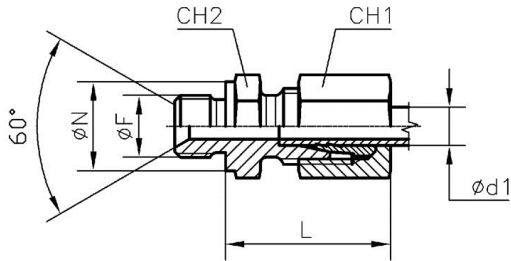

Conexión Tubo-Macho BSP

CODIGO	DESCRIPCION	Serie Series	Ø Tubo Tube O.D. d1	PN	L	CH1	Ø F	Ø N	CH2
LARUMAB0602K	UMA 6L x 1/8" BSP	L	6	315	23	14	1/8"	14	14
LARUMAB0604K	UMA 6L x 1/4" BSP	L	6	315	25	14	1/4"	18	19
LARUMAB0704K	UMA 6S x 1/4" BSP	S	6	630	28	17	1/4"	18	19
LARUMAB0802K	UMA 8L x 1/8" BSP	L	8	315	24	17	1/8"	14	14
LARUMAB0804K	UMA 8L x 1/4" BSP	L	8	315	25	17	1/4"	18	19
LARUMAB0806K	UMA 8L x 3/8" BSP	L	8	315	26	17	3/8"	22	22
LARUMAB0904K	UMA 8S x 1/4" BSP	S	8	630	30	19	1/4"	18	19
LARUMAB0906K	UMA 8S x 3/8" BSP	S	8	630	30	19	3/8"	22	22
LARUMAB1002K	UMA 10L x 1/8" BSP	L	10	315	26	19	1/8"	14	17
LARUMAB1004K	UMA 10L x 1/4" BSP	L	10	315	26	19	1/4"	18	19
LARUMAB1006K	UMA 10L x 3/8" BSP	L	10	315	27	19	3/8"	22	22
LARUMAB1008K	UMA 10L x 1/2" BSP	L	10	315	28	19	1/2"	26	27
LARUMAB1104K	UMA 10S x 1/4" BSP	S	10	630	31	22	1/4"	18	19
LARUMAB1106K	UMA 10S x 3/8" BSP	S	10	630	31	22	3/8"	22	22
LARUMAB1204K	UMA 12L x 1/4" BSP	L	12	315	27	22	1/4"	18	19
LARUMAB1206K	UMA 12L x 3/8" BSP	L	12	315	27	22	3/8"	22	22
LARUMAB1208K	UMA 12L x 1/2" BSP	L	12	315	28	22	1/2"	26	27
LARUMAB1212K	UMA 12L x 3/4" BSP	L	12	315	29	22	3/4"	32	32
LARUMAB1306K	UMA 12S x 3/8" BSP	S	12	630	33	24	3/8"	22	22
LARUMAB1308K	UMA 12S x 1/2" BSP	S	12	630	34	24	1/2"	26	27
LARUMAB1408K	UMA 14S x 1/2" BSP	S	14	630	37	27	1/2"	26	27
LARUMAB1506K	UMA 15L x 3/8" BSP	L	15	315	29	27	3/8"	22	24
LARUMAB1508K	UMA 15L x 1/2" BSP	L	15	315	29	27	1/2"	26	27
LARUMAB1606K	UMA 16S x 3/8" BSP	S	16	400	36	30	3/8"	22	27
LARUMAB1608K	UMA 16S x 1/2" BSP	S	16	400	37	30	1/2"	26	27
LARUMAB1612K	UMA 16S x 3/4" BSP	S	16	400	39	30	3/4"	32	32