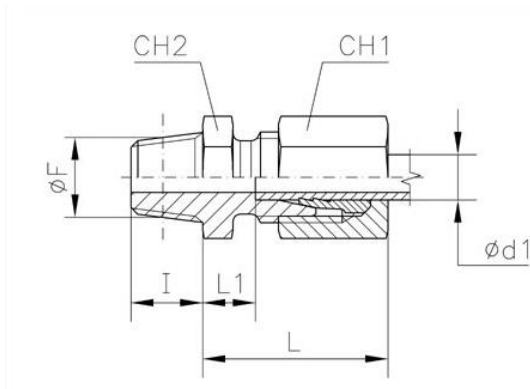

Conexión Tubo-Macho NPT

CODIGO	DESCRIPCION	Serie Series	Ø Tubo Tube O.D. d1	PN	Ø F2	I	L	L1	CH1	CH2
LARUMAN2212K	UMA 22L x 3/4"NPT	L	22	160	3/4"	20	33	13,5	36	32
LARUMAN2512K	UMA 25S x 3/4"NPT	S	25	400	3/4"	25	41	18,0	46	41
LARUMAN2516K	UMA 25S x 1" NPT	S	25	400	1"	25	47	18	46	41
LARUMAN2816K	UMA 28L x 1" NPT	L	28	160	1"	25	34	14,5	41	41
LARUMAN3016K	UMA 30S x 1"NPT	S	30	400	1"	20	50	19,5	50	46
LARUMAN3020K	UMA 30S x 1 1/4"NPT	S	30	400	1"1/4	26	50	19,5	50	46
LARUMAN3520K	UMA 35L x 1 1/4"NPT	L	35	160	1"1/4	26	39	14,5	50	46
LARUMAN3824K	UMA 38S x 1 1/2"NPT	S	38	315	1"1/2	26	57	22	60	55
LARUMAN4224K	UMA 42L x 1 1/2"NPT	L	42	160	1"1/2	26	42	16	60	55

La información recogida en esta ficha (Catálogo) es de carácter orientativo y puede ser modificada o no sin previo aviso. UTECSA no se hace responsable de una correcta utilización del producto, salvo las referentes a defectos de fabricación.