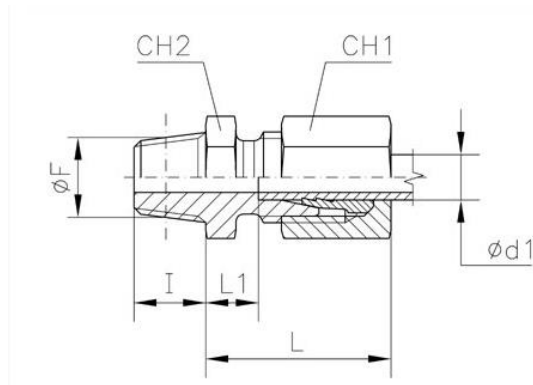

Conexión Tubo-Macho NPT

CODIGO	DESCRIPCION	Serie Series	Ø Tubo Tube O.D. d1	PN	Ø F2	I	L	L1	CH1	CH2
LARUMAN0102K	UMA 4LL x 1/8" NPT	LL	4	100	1/8"	10	18	8	10	11
LARUMAN0202K	UMA 6LL x 1/8" NPT	LL	6	100	1/8"	10	18	6,5	12	11
LARUMAN0302K	UMA 8LL x 1/8" NPT	LL	8	100	1/8"	10	20	8,5	14	12
LARUMAN0602K	UMA 6L x 1/8" NPT	L	6	315	1/8"	10	23	7	14	12
LARUMAN0604K	UMA 6L x 1/4" NPT	L	6	315	1/4"	15	24	8	14	17
LARUMAN0704K	UMA 6S x 1/4" NPT	S	6	630	1/4"	15	28	12	17	17
LARUMAN0804K	UMA 8L x 1/4" NPT	L	8	315	1/4"	15	25	8	17	17
LARUMAN0806K	UMA 8L x 3/8" NPT	L	8	315	3/8"	15	26	9	17	19
LARUMAN0904K	UMA 8S x 1/4" NPT	S	8	630	1/4"	15	30	13	19	17
LARUMAN1004K	UMA 10L x 1/4" NPT	L	10	315	1/4"	15	26	9	19	17
LARUMAN1006K	UMA 10L x 3/8" NPT	L	10	315	3/8"	15	27	10	19	19
LARUMAN1104K	UMA 10S x 1/4" NPT	S	10	630	1/4"	15	31	12,5	22	19
LARUMAN1106K	UMA 10S x 3/8" NPT	S	10	630	3/8"	15	31	12,5	22	19
LARUMAN1204K	UMA 12L x 1/4" NPT	L	12	315	1/4"	15	27	10	22	19
LARUMAN1206K	UMA 12L x 3/8" NPT	L	12	315	3/8"	15	27	10	22	19
LARUMAN1208K	UMA 12L x 1/2" NPT	L	12	315	1/2"	20	27	10	22	22
LARUMAN1306K	UMA 12S x 3/8" NPT	S	12	630	3/8"	15	33	14,5	24	22
LARUMAN1308K	UMA 12S x 1/2" NPT	S	12	630	1/2"	20	33	14,5	24	22
LARUMAN1408K	UMA 14 x 1/2" NPT	S	14	630	1/2"	20	37	16	27	24
LARUMAN1508K	UMA 15L x 1/2" NPT	L	15	315	1/2"	20	29	11	27	24
LARUMAN1606K	UMA 16S x 3/8" NPT	S	16	400	3/8"	13	37	18	30	27
LARUMAN1608K	UMA 16S x 1/2" NPT	S	16	400	1/2"	20	37	17,5	30	27
LARUMAN1808K	UMA 18L x 1/2" NPT	L	18	315	1/2"	20	31	11,5	32	27
LARUMAN2012K	UMA 20S x 3/4" NPT	S	20	400	3/4"	20	42	17,5	36	32