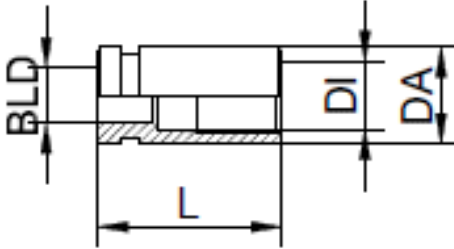

Férrula Manguera Testeo DN2-DN4

CODIGO	DESCRIPCION	L	DA	DI	BLD	PM	DN
SPRV002	Ferrula DN2	14	8	5,6	4,5	7	2
SPRV015	Ferrula DN4	17	11,5	8,4	7	9,9	4

La información recogida en esta ficha (Catálogo) es de carácter orientativo y puede ser modificada o no sin previo aviso. UTECSA no se hace responsable de una correcta utilización del producto, salvo las referentes a defectos de fabricación.