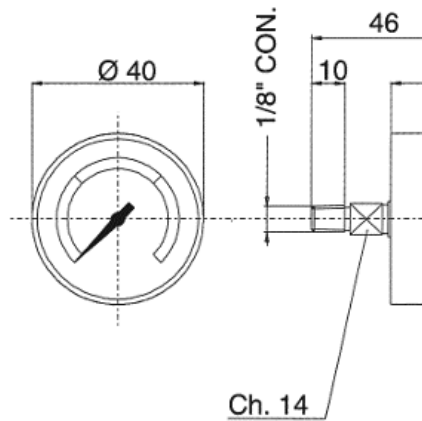

Manómetros de Saturación Conexión Inferior Color NPT

CODIGO	DESCRIPCION	SIZE	SCALE
OMTMAN007	Vacuómetro 0-76 cmHg 1/8" Post.	1/8"	0-76 cm/Hg

La información recogida en esta ficha (Catálogo) es de carácter orientativo y puede ser modificada o no sin previo aviso. UTECSA no se hace responsable de una correcta utilización del producto, salvo las referentes a defectos de fabricación.