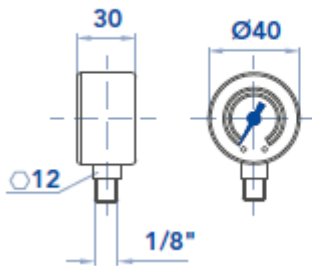

Manómetros de Saturación Conexión Inferior Color NPT

CODIGO	DESCRIPCION	PRESSURE GAUGE
UFIVA003	Manometro 1/8" Abajo 0 a 6 bar	Scale 0÷6 bar (0÷600 kPa)

La información recogida en esta ficha (Catálogo) es de carácter orientativo y puede ser modificada o no sin previo aviso. UTECSA no se hace responsable de una correcta utilización del producto, salvo las referentes a defectos de fabricación.