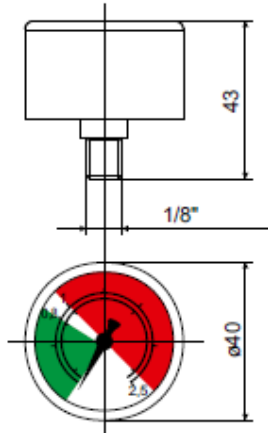

Manómetros de Saturación Conexión Posterior Color NPT

CODIGO	DESCRIPCION	SIZE	PRESSURE BAR
OMTMAN003	Manómetro Satur 0-2.5 bar 1/8" Pos.Color	1/8"	0-2,5

La información recogida en esta ficha (Catálogo) es de carácter orientativo y puede ser modificada o no sin previo aviso. UTECSA no se hace responsable de una correcta utilización del producto, salvo las referentes a defectos de fabricación.