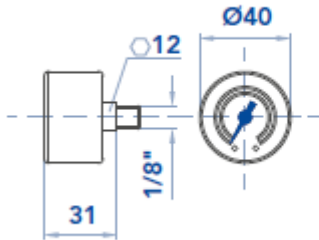

Manómetros de Saturación Conexión Posterior NPT

CODIGO	DESCRIPCION	PRESSURE GAUGE
UFIVA001	Manometro 1/8" Post. 0 a 6 bar	Scale 0÷6 bar (0÷600 kPa)

La información recogida en esta ficha (Catálogo) es de carácter orientativo y puede ser modificada o no sin previo aviso. UTECSA no se hace responsable de una correcta utilización del producto, salvo las referentes a defectos de fabricación.