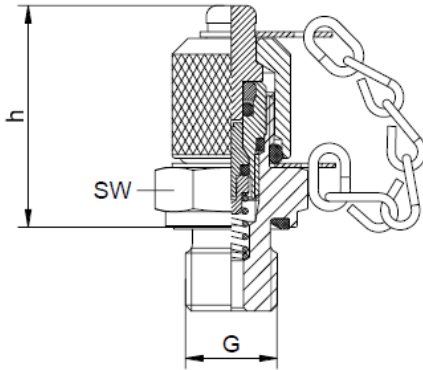

Puntos de Testeo de Presión S12x1,5-Hilo Macho

CODIGO	DESCRIPCION	G	PN	SW	h
SPRPC93	Pto. Testeo S12x1.5-1/4" BSP	1/4" BSP	630	19	35
SPRPC91	Pto. Testeo S12x1.5-1/4" NPT	1/4" NPT	630	14	29

La información recogida en esta ficha (Catálogo) es de carácter orientativo y puede ser modificada o no sin previo aviso. UTECSA no se hace responsable de una correcta utilización del producto, salvo las referentes a defectos de fabricación.