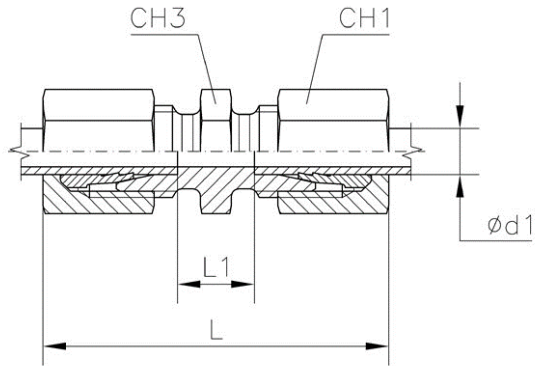

## Union Tubo-Tubo

CODIGO	DESCRIPCION	Serie Series	Ø Tubo Tube O.D. d1	PN	L	L1	CH1	CH3
LARUDA03K	UDA 4 LL	LL	4	100	31	12	10	9
LARUDA04K	UDA 6 LL	LL	6	100	32	9	12	11
LARUDA05K	UDA 8 LL	LL	8	100	35	12	14	12
LARUDA06K	UDA 6 L	L	6	315	39	10	14	12
LARUDA07K	UDA 6 S	S	6	630	45	16	17	14
LARUDA08K	UDA 8 L	L	8	315	40	11	17	14
LARUDA09K	UDA 8 S	S	8	630	47	18	19	17
LARUDA10K	UDA 10 L	L	10	315	42	13	19	17
LARUDA11K	UDA 10 S	S	10	630	49	17	22	19
LARUDA12K	UDA 12 L	L	12	315	43	14	22	19
LARUDA13K	UDA 12 S	S	12	630	51	19	24	22
LARUDA14K	UDA 14S	S	14	630	57	22	27	24
LARUDA15K	UDA 15 L	L	15	315	46	16	27	24
LARUDA16K	UDA 16 S	S	16	400	57	21	30	27
LARUDA18K	UDA 18 L	L	18	315	48	16	32	27
LARUDA20K	UDA 20 S	S	20	400	66	23	36	32
LARUDA22K	UDA 22 L	L	22	160	52	20	36	32
LARUDA25K	UDA 25 S	S	25	400	74	26	46	41
LARUDA28K	UDA 28 L	L	28	160	54	21	41	41
LARUDA30K	UDA 30 S	S	30	400	80	27	50	46
LARUDA35K	UDA 35 L	L	35	160	63	20	50	46
LARUDA38K	UDA 38 S	S	38	315	90	29	60	55
LARUDA42K	UDA 42 L	L	42	160	66	21	60	55