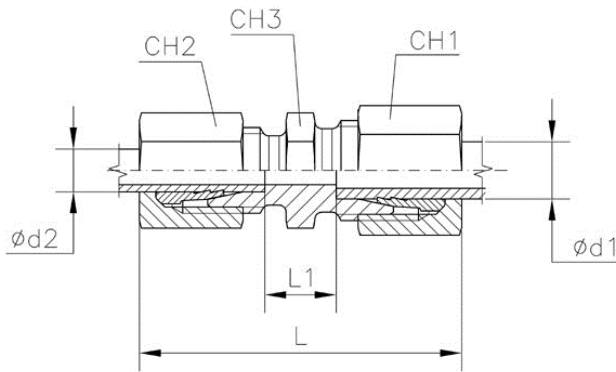

Union Tubo-Tubo Reducción

CODIGO	DESCRIPCION	Serie Series	ϕ Tubo Tube O.D. d1	ϕ Tubo Tube O.D. d2	PN	L	L1	CH1	CH2	CH3
LARUDAR0806K	UDA 08-06L	L	8	6	315	39,5	11	17	14	14
LARUDAR1006K	UDA 10-06L	L	10	6	315	40,5	11,5	19	14	17
LARUDAR1208K	UDA 12-08L	L	12	8	315	41,5	12,5	22	17	19
LARUDAR1210K	UDA 12-10L	L	12	10	315	42,5	13,5	22	19	19
LARUDAR1512K	UDA 15-12L	L	15	12	315	44,5	14,5	27	22	24
LARUDAR1612K	UDA 16-12S	S	16	12	400	54	21	30	24	27
LARUDAR2016K	UDA 20-16S	S	20	16	400	61,5	24	36	30	32
LARUDAR2516K	UDA 25-16S	S	25	16	400	65,5	27,5	46	30	41
LARUDAR2520K	UDA 25-20S	S	25	20	400	70	25,5	46	36	41
LARUDAR3020K	UDA 30-20S	S	30	20	400	73	28	50	36	46