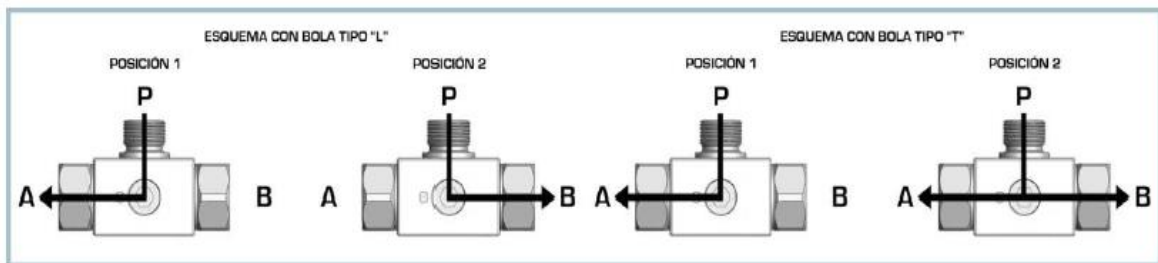

Válvula Bola 3 Vias NPT Inox SS 316 (Wurkonen)

CODIGO	DESCRIPCION	TYPE	BAR	DN (mm)	LW	I	L	L1	B	H	h1	h2	SW1	SW2
WANVBN324LX	Valvula Bola en L,3 Vias 1 1/2" NPT 315 Bar VH3V Inox SS 316	NPT 1 1/2"	315	40	38	24	130	91	85	112	43	95	14	70