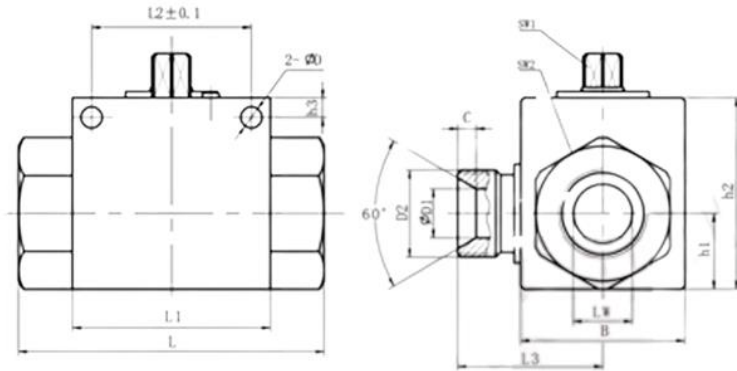

Válvula Bola 3 Vias NPT Inox SS 316 (Wurkonen)

CODIGO	DESCRIPCION	TYPE	BAR	DN (mm)	LW	I	L	L1	B	H	h1	h2	SW1	SW2
WANVBN324LX	Valvula Bola en L,3 Vias 1 1/2" NPT 315 Bar VH3V Inox SS 316	NPT 1 1/2"	315	40	38	24	130	91	85	112	43	95	14	70