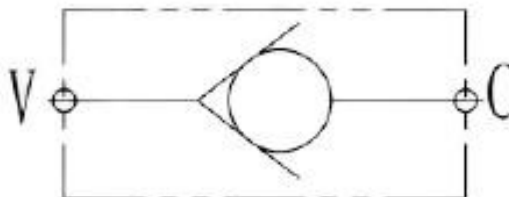

Válvula Check en Línea Hembra NPT (Wurkonen)

CODIGO	DESCRIPCION	V/C	PRESION
HFDVAN04	Valvula Check 1/4" NPT 300 bar/5psi	1/4"NPT	300
HFDVAN08	Valvula Check 1/2" NPT 300 bar/5psi	1/2"NPT	300
HFDVAN12	Valvula Check 3/4" NPT 300 bar/5psi	3/4"NPT	300
HFDVAN16	Valvula Check 1" NPT 300 bar/5psi	1" NPT	300