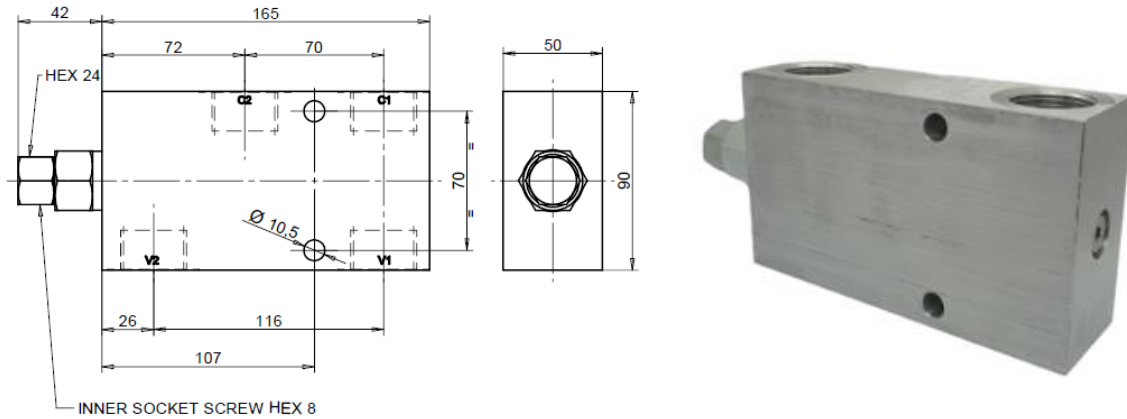

Válvula Contrabalance Simple Pilotaje Interno 165LPM BSP

CODIGO	DESCRIPCION	MAX PRESSURE BAR	RATED FLOW LPM	SIZE
OFCVCBSP14	Con.Bal. 1" BSP Simple 165 lt.100-350 bar PI	350	165	1" BSP

La información recogida en esta ficha (Catálogo) es de carácter orientativo y puede ser modificada o no sin previo aviso. UTECSA no se hace responsable de una correcta utilización del producto, salvo las referentes a defectos de fabricación.