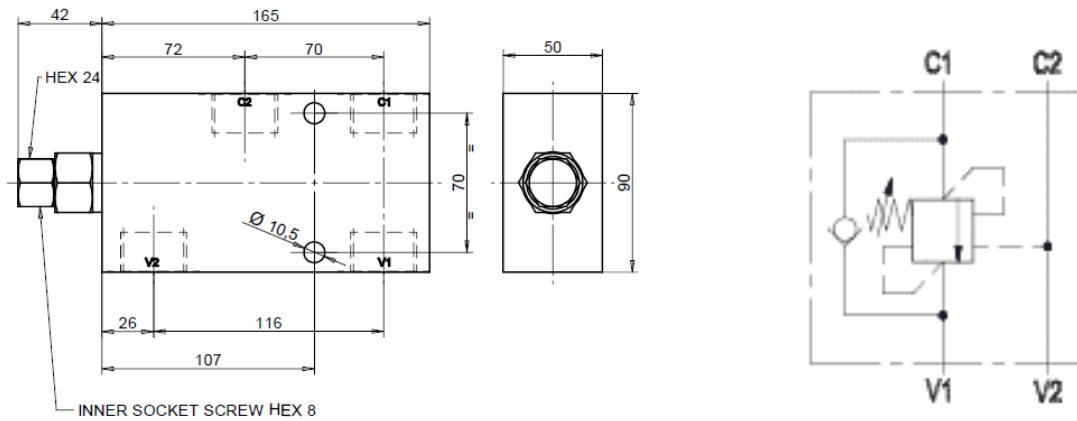

Válvula Contrabalance Simple Pilotaje Interno 165LPM BSP

CODIGO	DESCRIPCION	MAX PRESSURE BAR	RATED FLOW LPM	SIZE
OFCVCBSP14	Con.Bal. 1" BSP Simple 165 lt.100-350 bar PI	350	165	1" BSP

La información recogida en esta ficha (Catálogo) es de carácter orientativo y puede ser modificada o no sin previo aviso. UTECSA no se hace responsable de una correcta utilización del producto, salvo las referentes a defectos de fabricación.