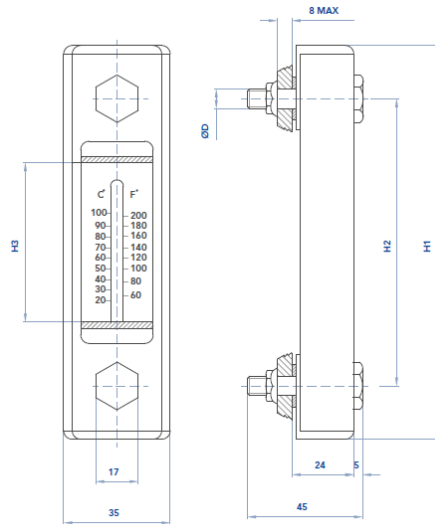

Visor Indicador Nivel-Temperatura

CODIGO	DESCRIPCION	H1	H2	H3	D
UFIVA030	Indicador de Nivel y Temperatura 76 mm	108	76	32	M10
UFIVA033	Indicador de Nivel y Temperatura 127 mm	160	127	75	M12
UFIVA035	Indicador de Nivel y Temperatura 254 mm	286	254	192	M12