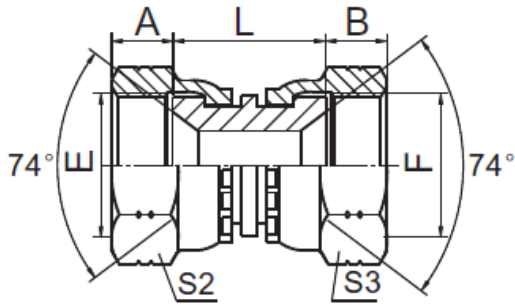

### Adaptador Hembra JIC Giratorio-Hembra JIC Giratorio (3J)

CODIGO	DESCRIPCION	E	F	E	A	B	L	S1	S2
ADP3J0404N	Adaptador 04FJX-04FJX	3J-04	7/16"X20	7/16"X20	9	9	19	15	15
ADP3J0505N	Adaptador 05FJX-05FJX	3J-05	1/2"X20	1/2"X20	9,5	9,5	21	17	17
ADP3J0606N	Adaptador 06FJX-06FJX	3J-06	9/16"X18	9/16"X18	10,5	10,5	21	19	19
ADP3J0608N	Adaptador 06FJX-08FJX	3J-06-08	9/16"X18	3/4"X16	10,5	11	23	19	24
ADP3J0808N	Adaptador 08FJX-08FJX	3J-08	3/4"X16	3/4"X16	11	11	26	24	24
ADP3J1010N	Adaptador 10FJX-10FJX	3J-10	7/8"X14	7/8"X14	13	13	27	27	27
ADP3J1212N	Adaptador 12FJX-12FJX	3J-12	1.1/16"X12	1.1/16"X12	15	15	29	32	32
ADP3J1616N	Adaptador 16FJX-16FJX	3J-16	1.5/16"X12	1.5/16"X12	16	16	29	41	41
ADP3J2020N	Adaptador 20FJX-20FJX	3J-20	1.5/8"X12	1.5/8"X12	17	17	33	50	50
ADP3J2424N	Adaptador 24FJX-24FJX	3J-24	1.7/8"X12	1.7/8"X12	20	20	35,5	55	55