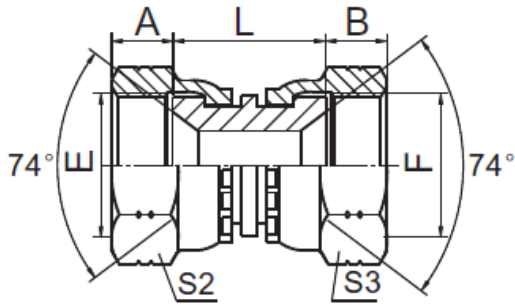

## Adaptador Hembra JIC Giratorio-Hembra JIC Giratorio (3J)

CODIGO	DESCRIPCION	E	F	E	A	B	L	S1	S2
ADP3J0404N	Adaptador 04FJX-04FJX	3J-04	7/16"X20	7/16"X20	9	9	19	15	15
ADP3J0505N	Adaptador 05FJX-05FJX	3J-05	1/2"X20	1/2"X20	9,5	9,5	21	17	17
ADP3J0606N	Adaptador 06FJX-06FJX	3J-06	9/16"X18	9/16"X18	10,5	10,5	21	19	19
ADP3J0608N	Adaptador 06FJX-08FJX	3J-06-08	9/16"X18	3/4"X16	10,5	11	23	19	24
ADP3J0808N	Adaptador 08FJX-08FJX	3J-08	3/4"X16	3/4"X16	11	11	26	24	24
ADP3J1010N	Adaptador 10FJX-10FJX	3J-10	7/8"X14	7/8"X14	13	13	27	27	27
ADP3J1212N	Adaptador 12FJX-12FJX	3J-12	1.1/16"X12	1.1/16"X12	15	15	29	32	32
ADP3J1616N	Adaptador 16FJX-16FJX	3J-16	1.5/16"X12	1.5/16"X12	16	16	29	41	41
ADP3J2020N	Adaptador 20FJX-20FJX	3J-20	1.5/8"X12	1.5/8"X12	17	17	33	50	50
ADP3J2424N	Adaptador 24FJX-24FJX	3J-24	1.7/8"X12	1.7/8"X12	20	20	35,5	55	55