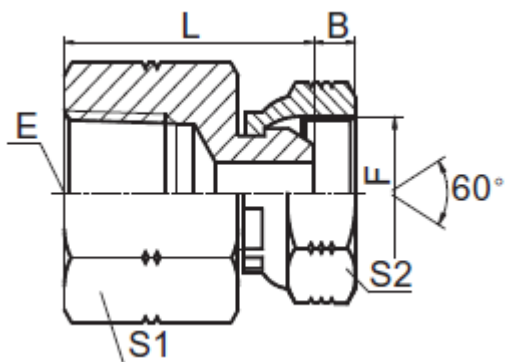

Adaptador Hembra NPT-Hembra NPT Giratorio (7NU)

CODIGO	DESCRIPCION	E	F	B	L	S1	S2
ADP7NU0202N	Adaptador 02FP-02FPX	Z1/8"X27	1/8"X27	3,5	24	17	15
ADP7NU0404N	Adaptador 04FP-04FPX	Z1/4"X18	1/4"X18	4,6	31,5	19	19
ADP7NU0406N	Adaptador 04FP-06FPX	Z1/4"X18	3/8"X18	6	33	19	22
ADP7NU0606N	Adaptador 06FP-06FPX	Z3/8"X18	3/8"X18	6	34	22	22
ADP7NU0608N	Adaptador 06FP-08FPX	Z3/8"X18	1/2"X14	7,5	34	22	27
ADP7NU0806N	Adaptador 08FP-06FPX	Z1/2"X14	3/8"X18	6	39	30	22
ADP7NU0808N	Adaptador 08FP-08FPX	Z1/2"X14	1/2"X14	7,5	41	30	27
ADP7NU1212N	Adaptador 12FP-12FPX	Z3/4"X14	3/4"X14	8,9	44	36	32
ADP7NU1616N	Adaptador 16FP-16FPX	Z1"X11.5	1"X11.5	10,5	51,5	41	41
ADP7NU2020N	Adaptador 20FP-20FPX	Z1.1/4"X11.5	1.1/4"X11.5	11,2	55	50	50