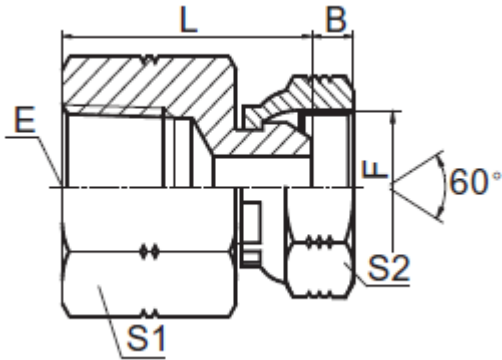

## Adaptador Hembra NPT-Hembra NPT Giratorio (7NU)

CODIGO	DESCRIPCION	E	F	B	L	S1	S2
ADP7NU0202N	Adaptador 02FP-02FPX	Z1/8"X27	1/8"X27	3,5	24	17	15
ADP7NU0404N	Adaptador 04FP-04FPX	Z1/4"X18	1/4"X18	4,6	31,5	19	19
ADP7NU0406N	Adaptador 04FP-06FPX	Z1/4"X18	3/8"X18	6	33	19	22
ADP7NU0606N	Adaptador 06FP-06FPX	Z3/8"X18	3/8"X18	6	34	22	22
ADP7NU0608N	Adaptador 06FP-08FPX	Z3/8"X18	1/2"X14	7,5	34	22	27
ADP7NU0806N	Adaptador 08FP-06FPX	Z1/2"X14	3/8"X18	6	39	30	22
ADP7NU0808N	Adaptador 08FP-08FPX	Z1/2"X14	1/2"X14	7,5	41	30	27
ADP7NU1212N	Adaptador 12FP-12FPX	Z3/4"X14	3/4"X14	8,9	44	36	32
ADP7NU1616N	Adaptador 16FP-16FPX	Z1"X11.5	1"X11.5	10,5	51,5	41	41
ADP7NU2020N	Adaptador 20FP-20FPX	Z1.1/4"X11.5	1.1/4"X11.5	11,2	55	50	50