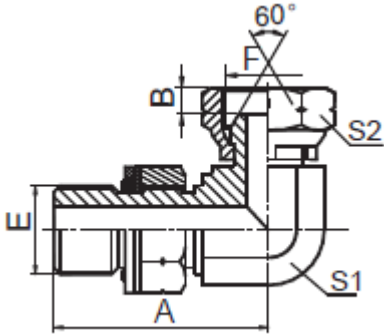

Adaptador Macho BSP-Hembra BSP Giratorio 90° Orientable (2GB9-OG)

CODIGO	DESCRIPCION	E	F	E	A	B	S1	S2
ADP2GB904OGN	Codo 90 04MBSP-04FBSPX Orientable	G1/4"X19	G1/4"X19	O111	31,5	5,5	14	19
ADP2GB906OGN	Codo 90 06MBSP-06FBSPX Orientable	G3/8"X19	G3/8"X19	O113	35,8	6,3	16	22
ADP2GB908OGN	Codo 90 08MBSP-08FBSPX Orientable	G1/2"X14	G1/2"X14	O115	43,2	7,5	22	27
ADP2GB912OGN	Codo 90 12MBSP-12FBSPX Orientable	G3/4"X14	G3/4"X14	O119	49,3	10,9	27	32
ADP2GB916OGN	Codo 90 16MBSP-16FBSPX Orientable	G1"X11	G1"X11	O217	53	11,7	33	41
ADP2GB920OGN	Codo 90 20MBSP-20FBSPX Orientable	G1.1/4"X11	G1.1/4"X11	O222	58	11	41	50
ADP2GB924OGN	Codo 90 24MBSP-24FBSPX Orientable	G1.1/2"X11	G1.1/2"X11	O224	63	13	48	55