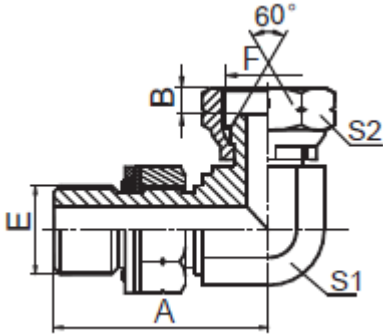

## Adaptador Macho BSP-Hembra BSP Giratorio 90° Orientable (2GB9-OG)

CODIGO	DESCRIPCION	E	F	E	A	B	S1	S2
ADP2GB904OGN	Codo 90 04MBSP-04FBSPX Orientable	G1/4"X19	G1/4"X19	O111	31,5	5,5	14	19
ADP2GB906OGN	Codo 90 06MBSP-06FBSPX Orientable	G3/8"X19	G3/8"X19	O113	35,8	6,3	16	22
ADP2GB908OGN	Codo 90 08MBSP-08FBSPX Orientable	G1/2"X14	G1/2"X14	O115	43,2	7,5	22	27
ADP2GB912OGN	Codo 90 12MBSP-12FBSPX Orientable	G3/4"X14	G3/4"X14	O119	49,3	10,9	27	32
ADP2GB916OGN	Codo 90 16MBSP-16FBSPX Orientable	G1"X11	G1"X11	O217	53	11,7	33	41
ADP2GB920OGN	Codo 90 20MBSP-20FBSPX Orientable	G1.1/4"X11	G1.1/4"X11	O222	58	11	41	50
ADP2GB924OGN	Codo 90 24MBSP-24FBSPX Orientable	G1.1/2"X11	G1.1/2"X11	O224	63	13	48	55