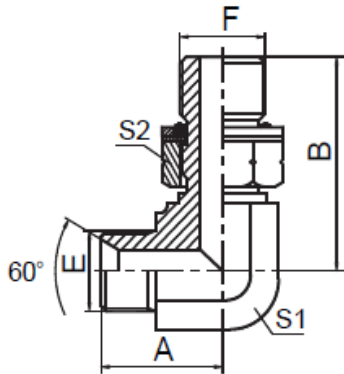

## Adaptador Macho BSP-Macho BSP 90° Orientable (1BG9-OG)

CODIGO	DESCRIPCION	E	F	O-RING	A	B	S1	S2
ADP1BG9040GN	Codo 90 04MBSP - 04MBSP Orientable	G1/4"X19	G1/4"X19	O111	25	31,5	14	19
ADP1BG9060GN	Codo 90 06MBSP - 06MBSP Orientable	G3/8"X19	G3/8"X19	O113	28	36,8	16	22
ADP1BG9080GN	Codo 90 08MBSP - 08MBSP Orientable	G1/2"X14	G1/2"X14	O115	34,5	43,2	22	27
ADP1BG9120GN	Codo 90 12MBSP - 12MBSP Orientable	G3/4"X14	G3/4"X14	O119	40	49,3	27	32
ADP1BG9160GN	Codo 90 16MBSP - 16MBSP Orientable	G1"X11	G1"X11	O217	46	53	33	41
ADP1BG9200GN	Codo 90 20MBSP - 20MBSP Orientable	G1.1/4"X11	G1.1/4"X11	O222	51,5	58	41	50
ADP1BG9240GN	Codo 90 24MBSP - 24MBSP Orientable	G1.1/2"X11	G1.1/2"X11	O224	58,5	63	48	55