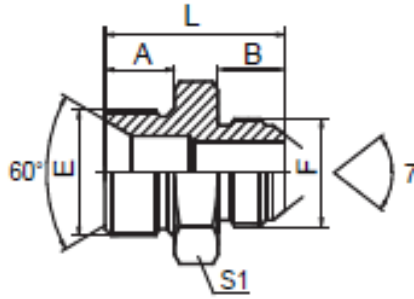

## Adaptador Macho BSP-Macho JIC (1BJ) SS 304

CODIGO	DESCRIPCION	E	F	A	B	L	S1
ADP1BJ0404NX	Adaptador 04MBSP-04MJ Inox 304	G1/4"X19	7/16"X20	12	14	32	19
ADP1BJ0604NX	Adaptador 06MBSP-04MJ Inox 304	G3/8"X19	7/16"X20	13,5	14	35,5	22
ADP1BJ0606NX	Adaptador 06MBSP-06MJ Inox 304	G3/8"X19	9/16"X18	13,5	14,1	35,5	22
ADP1BJ0608NX	Adaptador 06MBSP-08MJ Inox 304	G3/8"X19	3/4"X16	13,5	16,7	38,5	22
ADP1BJ0806NX	Adaptador 08MBSP-06MJ Inox 304	G1/2"X14	9/16"X18	16	14,1	40	27
ADP1BJ0808NX	Adaptador 08MBSP-08MJ Inox 304	G1/2"X14	3/4"X16	16	16,7	43	27
ADP1BJ0812NX	Adaptador 08MBSP-12MJ Inox 304	G1/2"X14	1.1/16"X12	16	21,9	48	30
ADP1BJ1208NX	Adaptador 12MBSP-08MJ Inox 304	G3/4"X14	3/4"X16	18,5	16,7	46,5	32
ADP1BJ1212NX	Adaptador 12MBSP-12MJ Inox 304	G3/4"X14	1.1/16"X12	18,5	21,9	51,5	32