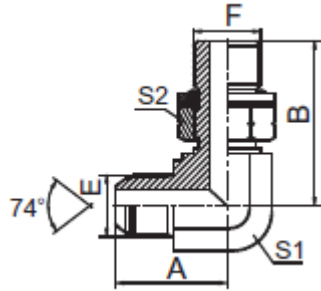

Adaptador Macho JIC-Macho BSP Orientable 90° (1JG9-OG)

| CODIGO | DESCRIPCION | E | F | F | A | B | S1 | S2 |
|--------------|---------------------|------------|------------|------|------|------|----|----|
| ADP1JG90402N | Codo 90 04MJ-02MBSP | 7/16"X20 | G1/8"X28 | O011 | 24,5 | 26,2 | 11 | 14 |
| ADP1JG90404N | Codo 90 04MJ-04MBSP | 7/16"X20 | G1/4"X19 | O111 | 26,6 | 31,3 | 14 | 19 |
| ADP1JG90406N | Codo 90 04MJ-06MBSP | 7/16"X20 | G3/8"X19 | O113 | 27,5 | 36,8 | 16 | 22 |
| ADP1JG90504N | Codo 90 05MJ-04MBSP | 1/2"X20 | G1/4"X19 | O111 | 26,5 | 31,8 | 14 | 19 |
| ADP1JG90506N | Codo 90 05MJ-06MBSP | 1/2"X20 | G3/8"X19 | O113 | 27,5 | 35,8 | 16 | 22 |
| ADP1JG90508N | Codo 90 05MJ-08MBSP | 1/2"X20 | G1/2"X14 | O115 | 31,5 | 43,2 | 22 | 27 |
| ADP1JG90604N | Codo 90 06MJ-04MBSP | 9/16"X18 | G1/4"X19 | O111 | 26,9 | 31,3 | 14 | 19 |
| ADP1JG90606N | Codo 90 06MJ-06MBSP | 9/16"X18 | G3/8"X19 | O113 | 28,5 | 35,8 | 16 | 22 |
| ADP1JG90806N | Codo 90 08MJ-06MBSP | 3/4"X16 | G3/8"X19 | O113 | 32 | 36,8 | 19 | 22 |
| ADP1JG90808N | Codo 90 08MJ-08MBSP | 3/4"X16 | G1/2"X14 | O115 | 34,8 | 43,2 | 22 | 27 |
| ADP1JG90812N | Codo 90 08MJ-12MBSP | 3/4"X16 | G3/4"X14 | O119 | 37,9 | 49,3 | 27 | 32 |
| ADP1JG91006N | Codo 90 10MJ-06MBSP | 7/8"X14 | G3/8"X19 | O113 | 37,8 | 39,2 | 22 | 22 |
| ADP1JG91008N | Codo 90 10MJ-08MBSP | 7/8"X14 | G1/2"X14 | O115 | 37,8 | 43,2 | 22 | 27 |
| ADP1JG91012N | Codo 90 10MJ-12MBSP | 7/8"X14 | G3/4"X14 | O119 | 41 | 49,3 | 27 | 32 |
| ADP1JG91208N | Codo 90 12MJ-08MBSP | 1.1/16"X12 | G1/2"X14 | O115 | 44,2 | 46,5 | 27 | 27 |
| ADP1JG91212N | Codo 90 12MJ-12MBSP | 1.1/16"X12 | G3/4"X14 | O119 | 44,2 | 49,3 | 27 | 32 |
| ADP1JG91216N | Codo 90 12MJ-16MBSP | 1.1/16"X12 | G1"X11 | O217 | 48 | 53 | 33 | 41 |
| ADP1JG91612N | Codo 90 16MJ-12MBSP | 1.5/16"X12 | G3/4"X14 | O119 | 49 | 53 | 33 | 32 |
| ADP1JG91616N | Codo 90 16MJ-16MBSP | 1.5/16"X12 | G1"X11 | O217 | 49 | 53 | 33 | 41 |
| ADP1JG91620N | Codo 90 16MJ-20MBSP | 1.5/16"X12 | G1.1/4"X11 | O222 | 53,8 | 58 | 41 | 50 |
| ADP1JG92016N | Codo 90 20MJ-16MBSP | 1.5/8"X12 | G1"X11 | O217 | 55,5 | 58 | 41 | 41 |
| ADP1JG92020N | Codo 90 20MJ-20MBSP | 1.5/8"X12 | G1.1/4"X11 | O222 | 55,5 | 58 | 41 | 50 |
| ADP1JG92416N | Codo 90 24MJ-16MBSP | 1.7/8"X12 | G1"X11 | O217 | 62,5 | 63 | 48 | 41 |
| ADP1JG92420N | Codo 90 24MJ-20MBSP | 1.7/8"X12 | G1.1/4"X11 | O222 | 62,5 | 63 | 48 | 50 |
| ADP1JG92424N | Codo 90 24MJ-24MBSP | 1.7/8"X12 | G1.1/2"X11 | O224 | 62,5 | 63 | 48 | 55 |