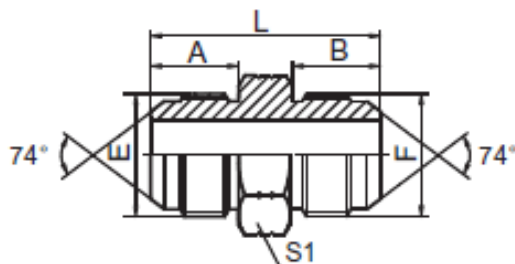

Adaptador Macho JIC-Macho JIC (1J) Inox SS 304

CODIGO	DESCRIPCION	E	F	A	B	L	S1
ADP1J0404NX	Adaptador 04MJ-04MJ Inox 304	7/16"X20	7/16"X20	14	14	34	12
ADP1J0606NX	Adaptador 06MJ-06MJ Inox 304	9/16"X18	9/16"X18	14,4	14,1	34,2	17
ADP1J0808NX	Adaptador 08MJ-08MJ Inox 304	3/4"X16	3/4"X16	16,7	16,7	42	22
ADP1J1010NX	Adaptador 10MJ-10MJ Inox 304	7/8"X14	7/8"X14	19,3	19,3	46,5	24
ADP1J1212NX	Adaptador 12MJ-12MJ Inox 304	1.1/16"X12	1.1/16"X12	21,9	21,9	54	30