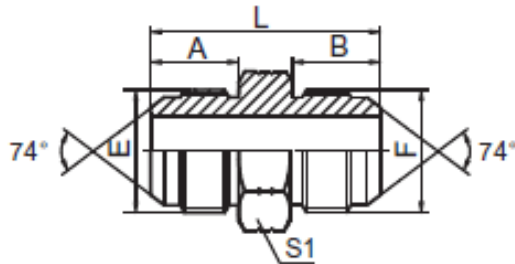

## Adaptador Macho JIC-Macho JIC (1J) Inox SS 304

CODIGO	DESCRIPCION	E	F	A	B	L	S1
ADP1J0404NX	Adaptador 04MJ-04MJ Inox 304	7/16"X20	7/16"X20	14	14	34	12
ADP1J0606NX	Adaptador 06MJ-06MJ Inox 304	9/16"X18	9/16"X18	14,4	14,1	34,2	17
ADP1J0808NX	Adaptador 08MJ-08MJ Inox 304	3/4"X16	3/4"X16	16,7	16,7	42	22
ADP1J1010NX	Adaptador 10MJ-10MJ Inox 304	7/8"X14	7/8"X14	19,3	19,3	46,5	24
ADP1J1212NX	Adaptador 12MJ-12MJ Inox 304	1.1/16"X12	1.1/16"X12	21,9	21,9	54	30