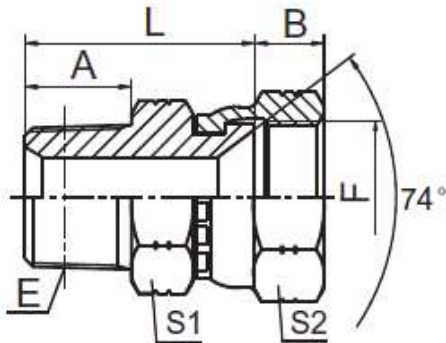

Adaptador Macho NPT-Hembra JIC Giratorio (2NJ)

CODIGO	DESCRIPCION	E	F	A	B	L	S1	S2
ADP2NJ0204N	Adaptador 02MP-04FJX	Z1/8"X27	7/16"X20	10,5	9	24,5	12	17
ADP2NJ0205N	Adaptador 02MP-05FJX	Z1/8"X27	1/2"X20	10,5	9	25	12	17
ADP2NJ0404N	Adaptador 04MP-04FJX	Z1/4"X18	7/16"X20	15	9	29	17	17
ADP2NJ0405N	Adaptador 04MP-05FJX	Z1/4"X18	1/2"X20	15	9	29,5	17	17
ADP2NJ0406N	Adaptador 04MP-06FJX	Z1/4"X18	9/16"X18	15	10,5	29,5	17	19
ADP2NJ0408N	Adaptador 04MP-08FJX	Z1/4"X18	3/4"X16	15	10,5	31,5	19	24
ADP2NJ0606N	Adaptador 06MP-06FJX	Z3/8"X18	9/16"X18	16	10,5	30,5	19	19
ADP2NJ0608N	Adaptador 06MP-08FJX	Z3/8"X18	3/4"X16	16	10,5	32,5	19	24
ADP2NJ0610N	Adaptador 06MP-10FJX	Z3/8"X18	7/8"X14	16	12	35	22	27
ADP2NJ0806N	Adaptador 08MP-06FJX	Z1/2"X14	9/16"X18	19,5	10,5	36	22	19
ADP2NJ0808N	Adaptador 08MP-08FJX	Z1/2"X14	3/4"X16	19,5	10,5	37,5	22	24
ADP2NJ0810N	Adaptador 08MP-10FJX	Z1/2"X14	7/8"X14	19,5	12	38	22	27
ADP2NJ0812N	Adaptador 08MP-12FJX	Z1/2"X14	1.1/16"X12	19,5	15	42	27	32
ADP2NJ1208N	Adaptador 12MP-08FJX	Z3/4"X14	3/4"X16	19,5	10,5	40	30	24
ADP2NJ1210N	Adaptador 12MP-10FJX	Z3/4"X14	7/8"X14	19,5	12	40,5	30	27
ADP2NJ1212N	Adaptador 12MP-12FJX	Z3/4"X14	1.1/16"X12	19,5	15	42	30	32
ADP2NJ1216N	Adaptador 12MP-16FJX	Z3/4"X14	1.5/16"X12	19,5	16	42,5	32	41
ADP2NJ1612N	Adaptador 16MP-12FJX	Z1"X11.5	1.1/16"X12	25,5	15	49	36	32
ADP2NJ1616N	Adaptador 16MP-16FJX	Z1"X11.5	1.5/16"X12	25,5	16	48	36	41
ADP2NJ1620N	Adaptador 16MP-20FJX	Z1"X11.5	1.5/8"X12	25,5	17	52,5	41	50
ADP2NJ2020N	Adaptador 20MP-20FJX	Z1.1/4"X11.5	1.5/8"X12	26,5	17	52,5	46	50
ADP2NJ2024N	Adaptador 20MP-24FJX	Z1.1/4"X11.5	1.7/8"X12	26,5	20	54	46	60
ADP2NJ2420N	Adaptador 24MP-20FJX	Z1.1/2"X11.5	1.5/8"X12	27,5	17	56,5	50	50
ADP2NJ2424N	Adaptador 24MP-24FJX	Z1.1/2"X11.5	1.7/8"X12	27,5	23,5	57	50	60