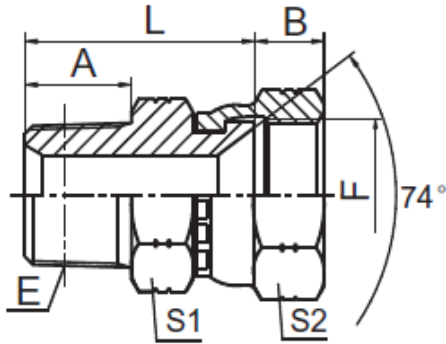

## Adaptador Macho NPT-Hembra JIC Giratorio (2NJ)

CODIGO	DESCRIPCION	E	F	A	B	L	S1	S2
ADP2NJ0204N	Adaptador 02MP-04FJX	Z1/8"X27	7/16"X20	10,5	9	24,5	12	17
ADP2NJ0205N	Adaptador 02MP-05FJX	Z1/8"X27	1/2"X20	10,5	9	25	12	17
ADP2NJ0404N	Adaptador 04MP-04FJX	Z1/4"X18	7/16"X20	15	9	29	17	17
ADP2NJ0405N	Adaptador 04MP-05FJX	Z1/4"X18	1/2"X20	15	9	29,5	17	17
ADP2NJ0406N	Adaptador 04MP-06FJX	Z1/4"X18	9/16"X18	15	10,5	29,5	17	19
ADP2NJ0408N	Adaptador 04MP-08FJX	Z1/4"X18	3/4"X16	15	10,5	31,5	19	24
ADP2NJ0606N	Adaptador 06MP-06FJX	Z3/8"X18	9/16"X18	16	10,5	30,5	19	19
ADP2NJ0608N	Adaptador 06MP-08FJX	Z3/8"X18	3/4"X16	16	10,5	32,5	19	24
ADP2NJ0610N	Adaptador 06MP-10FJX	Z3/8"X18	7/8"X14	16	12	35	22	27
ADP2NJ0806N	Adaptador 08MP-06FJX	Z1/2"X14	9/16"X18	19,5	10,5	36	22	19
ADP2NJ0808N	Adaptador 08MP-08FJX	Z1/2"X14	3/4"X16	19,5	10,5	37,5	22	24
ADP2NJ0810N	Adaptador 08MP-10FJX	Z1/2"X14	7/8"X14	19,5	12	38	22	27
ADP2NJ0812N	Adaptador 08MP-12FJX	Z1/2"X14	1.1/16"X12	19,5	15	42	27	32
ADP2NJ1208N	Adaptador 12MP-08FJX	Z3/4"X14	3/4"X16	19,5	10,5	40	30	24
ADP2NJ1210N	Adaptador 12MP-10FJX	Z3/4"X14	7/8"X14	19,5	12	40,5	30	27
ADP2NJ1212N	Adaptador 12MP-12FJX	Z3/4"X14	1.1/16"X12	19,5	15	42	30	32
ADP2NJ1216N	Adaptador 12MP-16FJX	Z3/4"X14	1.5/16"X12	19,5	16	42,5	32	41
ADP2NJ1612N	Adaptador 16MP-12FJX	Z1"X11.5	1.1/16"X12	25,5	15	49	36	32
ADP2NJ1616N	Adaptador 16MP-16FJX	Z1"X11.5	1.5/16"X12	25,5	16	48	36	41
ADP2NJ1620N	Adaptador 16MP-20FJX	Z1"X11.5	1.5/8"X12	25,5	17	52,5	41	50
ADP2NJ2020N	Adaptador 20MP-20FJX	Z1.1/4"X11.5	1.5/8"X12	26,5	17	52,5	46	50
ADP2NJ2024N	Adaptador 20MP-24FJX	Z1.1/4"X11.5	1.7/8"X12	26,5	20	54	46	60
ADP2NJ2420N	Adaptador 24MP-20FJX	Z1.1/2"X11.5	1.5/8"X12	27,5	17	56,5	50	50
ADP2NJ2424N	Adaptador 24MP-24FJX	Z1.1/2"X11.5	1.7/8"X12	27,5	23,5	57	50	60