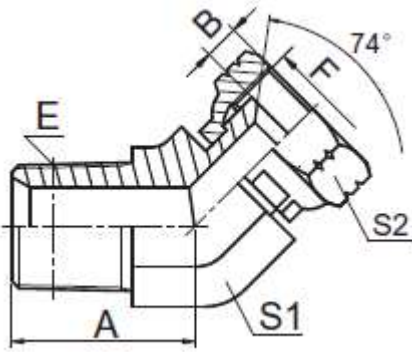

Adaptador Macho NPT-Hembra JIC Giratorio 45° (2NJ4)

CODIGO	DESCRIPCION	E	F	A	B	S1	S2
ADP2NJ40404N	Codo 45 04MP-04FJX	Z1/4"X18	7/16"X20	21	9	14	17
ADP2NJ40606N	Codo 45 06MP-06FJX	Z3/8"X18	9/16"X18	24	10,5	19	19
ADP2NJ40808N	Codo 45 08MP-08FJX	Z1/2"X14	3/4"X16	29,5	10,5	22	24
ADP2NJ41212N	Codo 45 12MP-12FJX	Z3/4"X14	1.1/16"X12	35	15	27	32
ADP2NJ41616N	Codo 45 16MP-16FJX	Z1"X11.5	1.5/16"X12	39	16	33	41
ADP2NJ42020N	Codo 45 20MP-20FJX	Z1.1/4"X11.5	1.5/8"X12	42,5	17	41	50
ADP2NJ42424N	Codo 45 24MP-24FJX	Z1.1/2"X11.5	1.7/8"X12	45	20	48	55