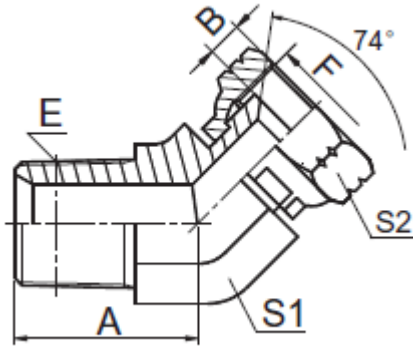

Adaptador Macho NPT-Hembra JIC Giratorio 45° (2NJ4)

CODIGO	DESCRIPCION	E	F	A	B	S1	S2
ADP2NJ40404N	Codo 45 04MP-04FJX	Z1/4"X18	7/16"X20	21	9	14	17
ADP2NJ40606N	Codo 45 06MP-06FJX	Z3/8"X18	9/16"X18	24	10,5	19	19
ADP2NJ40808N	Codo 45 08MP-08FJX	Z1/2"X14	3/4"X16	29,5	10,5	22	24
ADP2NJ41212N	Codo 45 12MP-12FJX	Z3/4"X14	1.1/16"X12	35	15	27	32
ADP2NJ41616N	Codo 45 16MP-16FJX	Z1"X11.5	1.5/16"X12	39	16	33	41
ADP2NJ42020N	Codo 45 20MP-20FJX	Z1.1/4"X11.5	1.5/8"X12	42,5	17	41	50
ADP2NJ42424N	Codo 45 24MP-24FJX	Z1.1/2"X11.5	1.7/8"X12	45	20	48	55