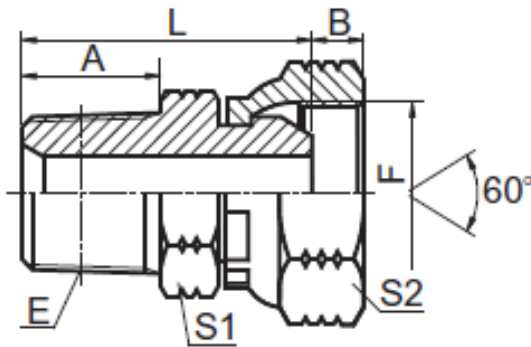

Adaptador Macho NPT-Hembra NPT Giratorio (2NU)

CODIGO	DESCRIPCION	E	F	A	B	L	S1	S2
ADP2NU0204N	Adaptador 02MP-04FPX	Z1/8"X27	1/4"X18	10,5	4,6	27,5	12	19
ADP2NU0404N	Adaptador 04MP-04FPX	Z1/4"X18	1/4"X18	15	4,6	32	17	19
ADP2NU0406N	Adaptador 04MP-06FPX	Z1/4"X18	3/8"X18	15	6	33	17	22
ADP2NU0408N	Adaptador 04MP-08FPX	Z1/4"X18	1/2"X14	15	7,5	35	19	27
ADP2NU0606N	Adaptador 06MP-06FPX	Z3/8"X18	3/8"X18	16	6	34,5	19	22
ADP2NU0608N	Adaptador 06MP-08FPX	Z3/8"X18	1/2"X14	16	7,5	36	19	27
ADP2NU0806N	Adaptador 08MP-06FPX	Z1/2"X14	3/8"X18	19,5	6	39,5	22	22
ADP2NU0808N	Adaptador 08MP-08FPX	Z1/2"X14	1/2"X14	19,5	7,5	41,5	22	27
ADP2NU1208N	Adaptador 12MP-08FPX	Z3/4"X14	1/2"X14	19,5	7,5	43,5	30	27
ADP2NU1212N	Adaptador 12MP-12FPX	Z3/4"X14	3/4"X14	19,5	8,9	44,5	30	32
ADP2NU1216N	Adaptador 12MP-16FPX	Z3/4"X14	1"X11.5	19,5	10,5	46,5	32	41
ADP2NU1616N	Adaptador 16MP-16FPX	Z1"X11.5	1"X11.5	25,5	10,5	52,5	36	41
ADP2NU1620N	Adaptador 16MP-20FPX	Z1"X11.5	1.1/4"X11.5	25,5	11,2	58,5	41	50
ADP2NU2020N	Adaptador 20MP-20FPX	Z1.1/4"X11.5	1.1/4"X11.5	26,5	11,2	59,5	46	50
ADP2NU2024N	Adaptador 20MP-24FPX	Z1.1/4"X11.5	1.1/2"X11.5	26,5	11,2	59,5	46	55
ADP2NU3232N	Adaptador 32MP-32FPX	Z2"X11.5	2"X11.5	27,5	11,2	64,5	65	70