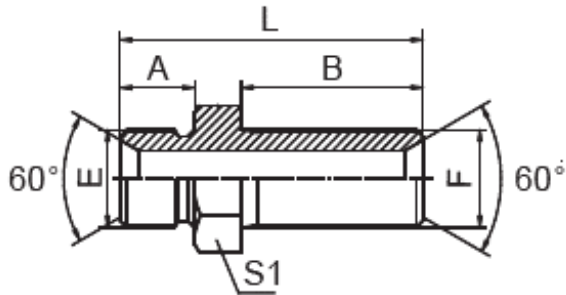

Adaptador Pasamuro Macho BSP-Macho BSP (6B)

CODIGO	DESCRIPCION	E	F	A	B	L	S1	S2
ADP6B02N	Pasamuro 02MBSP	G1/8"X28	G1/8"X28	10	33	49	14	14
ADP6B04N	Pasamuro 04MBSP	G1/4"X19	G1/4"X19	12	35	53	19	19
ADP6B06N	Pasamuro 06MBSP	G3/8"X19	G3/8"X19	13,5	35	56,5	22	22
ADP6B08N	Pasamuro 08MBSP	G1/2"X14	G1/2"X14	16	39	65	27	27
ADP6B10N	Pasamuro 10MBSP	G5/8"X14	G5/8"X14	17,5	40	67,5	30	30
ADP6B12N	Pasamuro 12MBSP	G3/4"X14	G3/4"X14	18,5	42	71,5	32	32
ADP6B16N	Pasamuro 16MBSP	G1"X11	G1"X11	20,5	50	84	41	41
ADP6B20N	Pasamuro 20MBSP	G1.1/4"X11	G1.1/4"X11	20,5	52	89,5	50	50
ADP6B24N	Pasamuro 24MBSP	G1.1/2"X11	G1.1/2"X11	23	55	93	55	55
ADP6B32N	Pasamuro 32MBSP	G2"X11	G2"X11	25,5	55	97,5	70	70