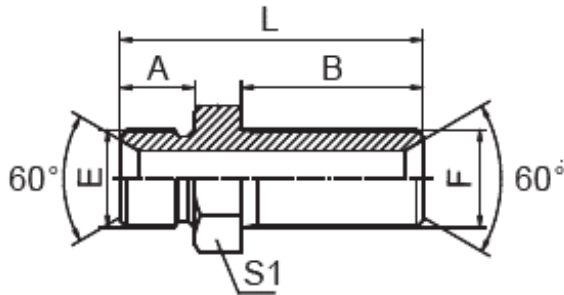

Adaptador Pasamuro Macho BSP-Macho BSP (6B)

CODIGO	DESCRIPCION	E	F	A	B	L	S1	S2
ADP6B02N	Pasamuro 02MBSP	G1/8"X28	G1/8"X28	10	33	49	14	14
ADP6B04N	Pasamuro 04MBSP	G1/4"X19	G1/4"X19	12	35	53	19	19
ADP6B06N	Pasamuro 06MBSP	G3/8"X19	G3/8"X19	13,5	35	56,5	22	22
ADP6B08N	Pasamuro 08MBSP	G1/2"X14	G1/2"X14	16	39	65	27	27
ADP6B10N	Pasamuro 10MBSP	G5/8"X14	G5/8"X14	17,5	40	67,5	30	30
ADP6B12N	Pasamuro 12MBSP	G3/4"X14	G3/4"X14	18,5	42	71,5	32	32
ADP6B16N	Pasamuro 16MBSP	G1"X11	G1"X11	20,5	50	84	41	41
ADP6B20N	Pasamuro 20MBSP	G1.1/4"X11	G1.1/4"X11	20,5	52	89,5	50	50
ADP6B24N	Pasamuro 24MBSP	G1.1/2"X11	G1.1/2"X11	23	55	93	55	55
ADP6B32N	Pasamuro 32MBSP	G2"X11	G2"X11	25,5	55	97,5	70	70