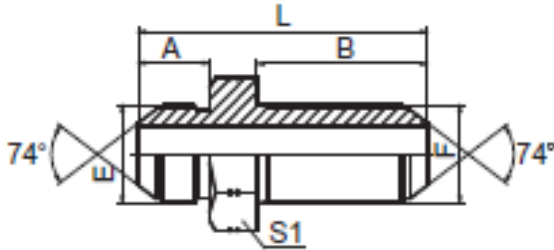

### Adaptador Pasamuro Macho JIC-Macho JIC (6J)

CODIGO	DESCRIPCION	E	F	A	B	L	S1
ADP6J04N	Pasamuro 04MJ	7/16"X20	7/16"X20	14	32,5	52,5	17
ADP6J06N	Pasamuro 06MJ	9/16"X18	9/16"X18	14,1	32,5	54,5	22
ADP6J08N	Pasamuro 08MJ	3/4"X16	3/4"X16	16,7	36,5	61,5	24
ADP6J10N	Pasamuro 10MJ	7/8"X14	7/8"X14	19,3	40	69,5	30
ADP6J12N	Pasamuro 12MJ	1.1/16"X12	1.1/16"X12	21,9	44,5	78,5	36
ADP6J16N	Pasamuro 16MJ	1.5/16"X12	1.5/16"X12	23,1	44,5	79,8	41
ADP6J20N	Pasamuro 20MJ	1.5/8"X12	1.5/8"X12	24,3	45,7	84	50
ADP6J24N	Pasamuro 24MJ	1.7/8"X12	1.7/8"X12	27,5	46	89,5	55
ADP6J32N	Pasamuro 32MJ	2.1/2"X12	2.1/2"X12	33,9	53,1	106,7	70