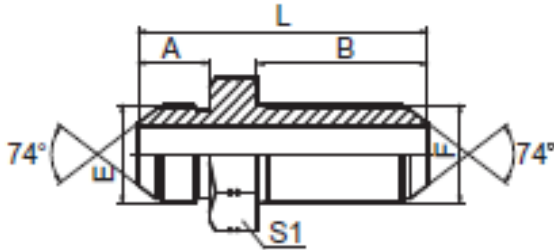

## Adaptador Pasamuro Macho JIC-Macho JIC (6J)

CODIGO	DESCRIPCION	E	F	A	B	L	S1
ADP6J04N	Pasamuro 04MJ	7/16"X20	7/16"X20	14	32,5	52,5	17
ADP6J06N	Pasamuro 06MJ	9/16"X18	9/16"X18	14,1	32,5	54,5	22
ADP6J08N	Pasamuro 08MJ	3/4"X16	3/4"X16	16,7	36,5	61,5	24
ADP6J10N	Pasamuro 10MJ	7/8"X14	7/8"X14	19,3	40	69,5	30
ADP6J12N	Pasamuro 12MJ	1.1/16"X12	1.1/16"X12	21,9	44,5	78,5	36
ADP6J16N	Pasamuro 16MJ	1.5/16"X12	1.5/16"X12	23,1	44,5	79,8	41
ADP6J20N	Pasamuro 20MJ	1.5/8"X12	1.5/8"X12	24,3	45,7	84	50
ADP6J24N	Pasamuro 24MJ	1.7/8"X12	1.7/8"X12	27,5	46	89,5	55
ADP6J32N	Pasamuro 32MJ	2.1/2"X12	2.1/2"X12	33,9	53,1	106,7	70