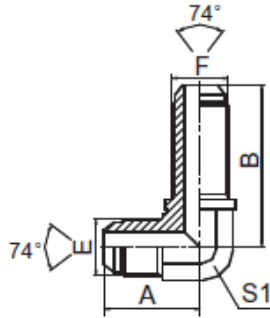

Adaptador Pasamuro Macho JIC-Macho JIC 90° (6J9)

| CODIGO | DESCRIPCION | E | F | A | B | S1 |
|-----------|------------------|------------|------------|------|------|----|
| ADP6J904N | Pasamuro 90 04MJ | 7/16"X20 | 7/16"X20 | 24,5 | 40,4 | 11 |
| ADP6J905N | Pasamuro 90 05MJ | 1/2"X20 | 1/2"X20 | 26,6 | 43,7 | 14 |
| ADP6J906N | Pasamuro 90 06MJ | 9/16"X18 | 9/16"X18 | 27,7 | 46 | 14 |
| ADP6J908N | Pasamuro 90 08MJ | 3/4"X16 | 3/4"X16 | 34,5 | 53,5 | 19 |
| ADP6J910N | Pasamuro 90 10MJ | 7/8"X14 | 7/8"X14 | 39,6 | 60,7 | 22 |
| ADP6J912N | Pasamuro 90 12MJ | 1.1/16"X12 | 1.1/16"X12 | 45,2 | 67,8 | 27 |
| ADP6J914N | Pasamuro 90 14MJ | 1.3/16"X12 | 1.3/16"X12 | 48,2 | 69,5 | 30 |
| ADP6J916N | Pasamuro 90 16MJ | 1.5/16"X12 | 1.5/16"X12 | 50 | 71 | 33 |
| ADP6J920N | Pasamuro 90 20MJ | 1.5/8"X12 | 1.5/8"X12 | 57,5 | 79,2 | 41 |
| ADP6J924N | Pasamuro 90 24MJ | 1.7/8"X12 | 1.7/8"X12 | 63,1 | 80,9 | 48 |