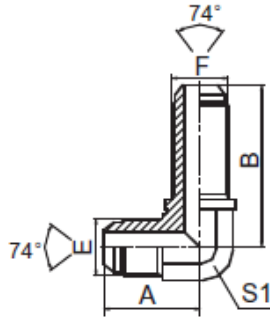

Adaptador Pasamuro Macho JIC-Macho JIC 90° (6J9)

CODIGO	DESCRIPCION	E	F	A	B	S1
ADP6J904N	Pasamuro 90 04MJ	7/16"X20	7/16"X20	24,5	40,4	11
ADP6J905N	Pasamuro 90 05MJ	1/2"X20	1/2"X20	26,6	43,7	14
ADP6J906N	Pasamuro 90 06MJ	9/16"X18	9/16"X18	27,7	46	14
ADP6J908N	Pasamuro 90 08MJ	3/4"X16	3/4"X16	34,5	53,5	19
ADP6J910N	Pasamuro 90 10MJ	7/8"X14	7/8"X14	39,6	60,7	22
ADP6J912N	Pasamuro 90 12MJ	1.1/16"X12	1.1/16"X12	45,2	67,8	27
ADP6J914N	Pasamuro 90 14MJ	1.3/16"X12	1.3/16"X12	48,2	69,5	30
ADP6J916N	Pasamuro 90 16MJ	1.5/16"X12	1.5/16"X12	50	71	33
ADP6J920N	Pasamuro 90 20MJ	1.5/8"X12	1.5/8"X12	57,5	79,2	41
ADP6J924N	Pasamuro 90 24MJ	1.7/8"X12	1.7/8"X12	63,1	80,9	48