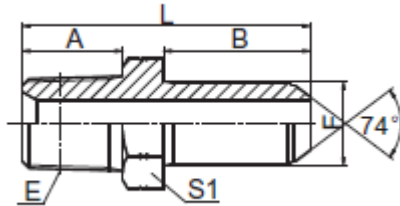

Adaptador Pasamuro Macho NPT-Macho JIC (6NJ)

CODIGO	DESCRIPCION	E	F	A	B	L	S1
ADP6NJ0204N	Pasamuro 02MP-04MJ	Z1/8"X27	7/16"X20	10,5	32,5	49	17
ADP6NJ0404N	Pasamuro 04MP-04MJ	Z1/4"X18	7/16"X20	15	32,5	53,5	17
ADP6NJ0406N	Pasamuro 04MP-06MJ	Z1/4"X18	9/16"X18	15	32,5	53,5	22
ADP6NJ0606N	Pasamuro 06MP-06MJ	Z3/8"X18	9/16"X18	16	32,5	56,5	22
ADP6NJ0808N	Pasamuro 08MP-08MJ	Z1/2"X14	3/4"X16	19,5	36,5	64	24
ADP6NJ0810N	Pasamuro 08MP-10MJ	Z1/2"X14	7/8"X14	19,5	40	69,5	30
ADP6NJ1212N	Pasamuro 12MP-12MJ	Z3/4"X14	1.1/16"X12	19,5	44,5	75	36
ADP6NJ1616N	Pasamuro 16MP-16MJ	Z1"X11.5	1.5/16"X12	25,5	44,5	83	41
ADP6NJ2020N	Pasamuro 20MP-20MJ	Z1.1/4"X11.5	1.5/8"X12	26,5	45,7	87	50
ADP6NJ2424N	Pasamuro 24MP-24MJ	Z1.1/2"X11.5	1.7/8"X12	27,5	46	88,5	55