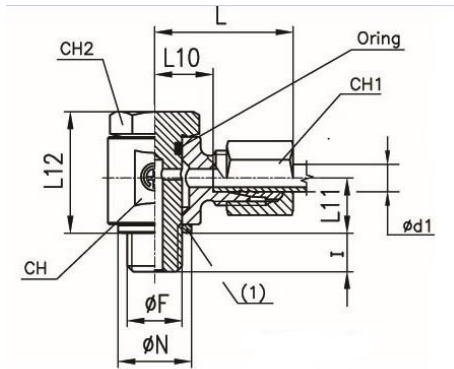

## Banjo Orientable-Macho BSP

CODIGO	DESCRIPCION	Serie Series	Ø Tubo Tube O.D. d1	PE	I	L	L10	L11	L12	L3	Ø N	CH1	CH2	CH	Ø F
LARUOA0602K	UOA 6Lx1/8"BSP	L	6	315	8	29	13	12,5	27	20	15	14	17	19	1/8"
LARUOA0704K	UOA 06Sx1/4"BSP	S	6	400	12	33	16,5	15	30,5	23,5	18	17	19	22	1/4"
LARUOA0804K	UOA 8Lx1/4"BSP	L	8	315	12	30,5	14,5	15	30,5	21,5	18	17	19	22	1/4"
LARUOA0904K	UOA 08Sx1/4"BSP	S	8	400	12	32,5	16,5	15	30,5	23,5	18	19	19	22	1/4"
LARUOA1004K	UOA 10Lx1/4"BSP	L	10	315	12	32	15,5	15	30,5	22,5	18	19	19	22	1/4"
LARUOA1106K	UOA 10Sx3/8"BSP	S	10	400	12	38	20	19	38,5	27,5	22	22	24	30	3/8"
LARUOA1206K	UOA 12Lx3/8"BSP	L	12	315	12	36	19,5	19	38,5	26,5	22	22	24	30	3/8"
LARUOA1306K	UOA 12Sx3/8"BSP	S	12	400	12	38	20	19	38,5	27,5	22	24	24	30	3/8"
LARUOA1508K	UOA 15Lx1/2"BSP	L	15	315	14	39	22,5	23	48	29,5	26	27	27	36	1/2"
LARUOA1608K	UOA 16Sx1/2"BSP	S	16	400	14	43	23	23	48	31,5	26	30	27	36	1/2"
LARUOA1808K	UOA 18Lx1/2"BSP	L	18	315	14	40	22	23	48	29,5	26	32	27	36	1/2"
LARUOA2012K	UOA 20Sx3/4"BSP	S	20	400	16	51,5	27	26	56	37,5	32	36	32	41	3/4"
LARUOA2212K	UOA 22Lx3/4"BSP	L	22	160	16	47	28	26	56	35,5	32	36	32	41	3/4"
LARUOA2516K	UOA 25Sx1"BSP	S	25	250	18	58	31	32	69,5	43	39	46	41	50	1"