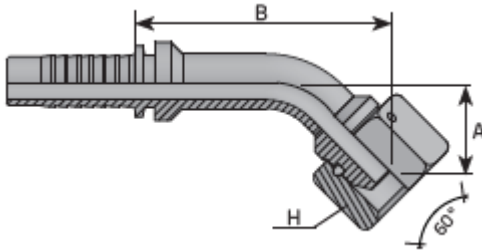

Conexión Hembra BSP (Cono 60°) 45°

CODIGO	DESCRIPCION	D.N.	HOSE SIZE	DIAM MM	T INCH	t/1"	H MM	A MM	B MM	BAR	PSI
LAMDKR450406	Conexion 04-04FBS45 (DKR 45 1/4" 06)	-4	1/4"	6,4	1/4"	19	19	17	40	450	6526
LAMDKR450408	Conexion 05-04FBS45 (DKR 45 1/4" 08)	-5	5/16"	7,9	1/4"	19	19	20	51	350	5076
LAMDKR450606	Conexion 04-06FBS45 (DKR 45 3/8" 06)	-4	1/4"	6,4	3/8"	19	22	20	43	450	6526
LAMDKR450608	Conexion 05-06FBS45 (DKR 45 3/8" 08)	-5	5/16"	7,9	3/8"	19	22	21	52	350	5076
LAMDKR450610	Conexion 06-06FBS45 (DKR 45 3/8" 10)	-6	3/8"	9,5	3/8"	19	22	20	55	450	6526
LAMDKR450810	Conexion 06-08FBS45 (DKR 45 1/2" 10)	-6	3/8"	9,5	1/2"	14	27	23	58	450	6526
LAMDKR450813	Conexion 08-08FBS45 (DKR 45 1/2" 13)	-8	1/2"	12,8	1/2"	14	27	23	65	415	6019
LAMDKR451219	Conexion 12-12FBS45 (DKR 45 3/4" 19)	-12	3/4"	19	3/4"	14	32	29	63	350	5076
LAMDKR451619	Conexion 12-16FBS45 (DKR 45 1" 19)	-12	3/4"	19	1"	11	38	31	65	350	5076
LAMDKR451625	Conexion 16-16FBS45 (DKR 45 1" 25)	-16	1"	25,4	1"	11	38	41	90	280	4061
LAMDKR452032	Conexion 20-20FBS45 (DKR 45 1 1/4" 32)	-20	1.1/4"	31,8	1.1/4"	11	50	44	102	210	3046
LAMDKR452438	Conexion 24-24FBS45 (DKR 45 1 1/2" 38)	-24	1.1/2"	38,1	1.1/2"	11	55	45	118	185	2683