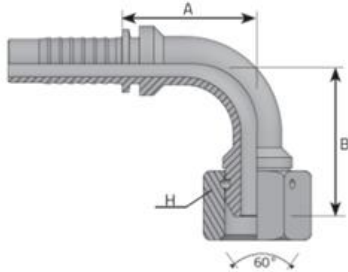

## Conexión Hembra BSP (Cono 60°) 90°

CODIGO	DESCRIPCION	D.N.	HOSE SIZE	DIAM MM	T INCH	t/1"	H MM	A MM	B MM	BAR	PSI
LAMDKR900205	Conexion 03-02FBS90 (DKR 90 1/8" 05)	-3	3/16"	4,8	1/8"	28	14	29	23	350	5076
LAMDKR900206	Conexion 04-02FBS90 (DKR 90 1/8" 06)	-4	1/4"	6,4	1/8"	28	14	29	23	350	5076
LAMDKR900406	Conexion 04-04FBS90 (DKR 90 1/4" 06)	-4	1/4"	6,4	1/4"	19	19	29	23	450	6526
LAMDKR900408	Conexion 05-04FBS90 (DKR 90 1/4" 08)	-5	5/16"	7,9	1/4"	19	19	33,5	31,5	350	5076
LAMDKR900606	Conexion 04-06FBS90 (DKR 90 3/8" 06)	-4	1/4"	6,4	3/8"	19	22	32	23	450	6526
LAMDKR900608	Conexion 05-06FBS90 (DKR 90 3/8" 08)	-5	5/16"	7,9	3/8"	19	22	35,5	31,5	350	5076
LAMDKR900610	Conexion 06-06FBS90 (DKR 90 3/8" 10)	-6	3/8"	9,5	3/8"	19	22	38	33	450	6526
LAMDKR900613	Conexion 08-06FBS90 (DKR 90 3/8" 13)	-8	1/2"	12,8	3/8"	19	22	43	39	415	6019
LAMDKR900810	Conexion 06-08FBS90 (DKR 90 1/2" 10)	-6	3/8"	9,5	1/2"	14	27	42	33	450	6526
LAMDKR900813	Conexion 08-08FBS90 (DKR 90 1/2" 13)	-8	1/2"	12,8	1/2"	14	27	45	39	415	6019
LAMDKR901213	Conexion 08-12FBS90 (DKR 90 3/4" 13)	-8	1/2"	12,8	3/4"	14	32	51	39	415	6019
LAMDKR901216	Conexion 10-12FBS90 (DKR 90 3/4" 16)	-10	5/8"	16	3/4"	14	32	56	49	350	5076
LAMDKR901219	Conexion 12-12FBS90 (DKR 90 3/4" 19)	-12	3/4"	19	3/4"	14	32	59	53,5	350	5076
LAMDKR901619	Conexion 12-16FBS90 (DKR 90 1" 19)	-12	3/4"	19	1"	11	38	65	53,5	350	5076
LAMDKR901625	Conexion 16-16FBS90 (DKR 90 1" 25)	-16	1"	25,4	1"	11	38	72	73	280	4061
LAMDKR902031	Conexion 20-20FBS90 (DKOR 90 1 1/4" 32)	-20	1.1/4"	31,8	1.1/4"	11	50	93	89	210	3046
LAMDKR902438	Conexion 24-24FBS90 (DKOR 90 1 1/2" 38)	-24	1.1/2"	38,1	2"	11	70	118	101	185	2683
LAMDKR903251	Conexion 32-32FBS90 (DKOR 90 2" 50)	-32	2"	50,8	2"	11	70	136	135	165	2393